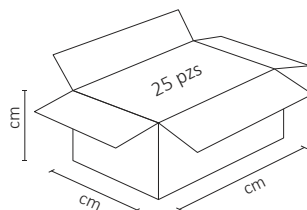

TUBO LED T5 TRANSPARENTE INTERIOR BLANCO FRÍO

Funciona perfectamente para iluminación directa e indirecta en interiores. Su diseño es innovador permite una óptica de amplia apertura (150 grados)

ESPECIFICACIONES

#	ATU-010
💡	TUBO LED
Ⓜ	18 WATTS
⚡	100-265V ~ 50/60 Hz
🔌	FP > 0.9
☀️	2,000 LÚMENES
360°	APERTURA: 150°
🌈	6500K BLANCO FRÍO
🌈	IRC - REND. COLOR > 70
🔧	SMD 2835
📏	1,163.2x10mm
🏋️	PESO: 700gr.
💎	VIDRIO
🕒	ATENUABLE:NO
🌡️	OPERACIÓN: -10 A 40°C
💧	IP20