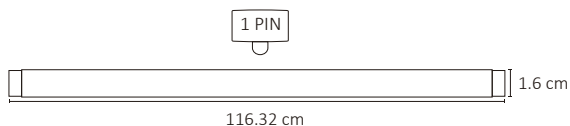

TUBO LED T5 TRANSPARENTE INTERIOR BLANCO FRÍO

Funciona perfectamente para iluminación directa e indirecta en interiores. Su diseño es innovador permite una óptica de amplia apertura (150 grados)

ESPECIFICACIONES

#	ATU-010
💡	TUBO LED
Ⓜ	18 WATTS
⚡	100-265V ~ 50/60 Hz
🔌	FP > 0.9
☀️	2,000 LÚMENES
360°	APERTURA: 150°
🌈	6500K BLANCO FRÍO
🌈	IRC - REND. COLOR > 70
🔧	SMD 2835
📏	1,163.2x10mm
🏋️	PESO: 700gr.
💎	VIDRIO
🕒	ATENUABLE:NO
🌡️	OPERACIÓN: -10 A 40°C
💧	IP20