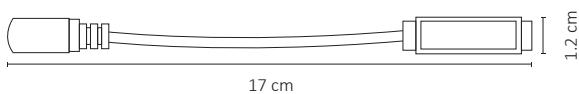

# AMPLIFICADOR RGB 72W TIRA LED 12V INTERIOR

Soporta una tira RGB de 36W ó 72W. Su diseño novedoso permite una rápida y fácil instalación.

## ESPECIFICACIONES

#	WAC-002
💡	ACCESORIO
Ⓜ	72 WATTS
⚡	12V $\approx$ 50/60 Hz
🔌	N/A
☀️	N/A
360°	N/A
🌈	N/A
🌈	N/A
🔧	N/A
📏	170x12mm
🏋️	PESO: 5gr.
💎	PLÁSTICO
🕒	ATENUABLE: N/A
🌡️	OPERACIÓN: -10 A 40°C
💧	IP20