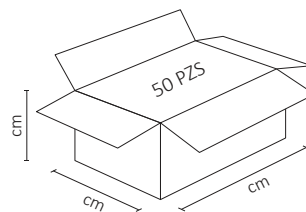

# AMPLIFICADOR RGB 72W TIRA LED 12V INTERIOR

Soporta una tira RGB de 36W ó 72W. Su diseño novedoso permite una rápida y fácil instalación.

## ESPECIFICACIONES

#	WAC-002
💡	ACCESORIO
Ⓜ	72 WATTS
⚡	12V $\approx$ 50/60 Hz
🔌	N/A
☀️	N/A
360°	N/A
🌈	N/A
🌈	N/A
🔧	N/A
📏	170x12mm
🏋️	PESO: 5gr.
💎	PLÁSTICO
🕒	ATENUABLE: N/A
🌡️	OPERACIÓN: -10 A 40°C
💧	IP20