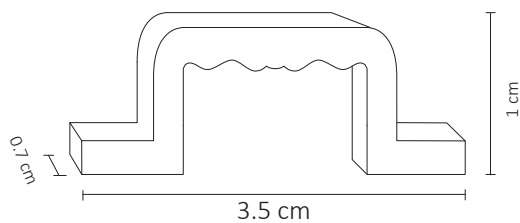

CLIPS DE PLÁSTICO PARA MANGUERA 2835

WINLED
Más que Iluminación

Ideal para fijación de mangueras.

ESPECIFICACIONES

#	WAC-015
💡	ACCESORIO
Ⓜ	N/A
⚡	N/A
🔌	N/A
☀️	N/A
360°	N/A
🌈	N/A
🎨	N/A
🔧	N/A
📏	35x10mm
🏋️	PESO: 1gr.
💎	PLÁSTICO
🕒	ATENUABLE: N/A
🌡️	OPERACIÓN: -10 A 40°C
💧	IP65