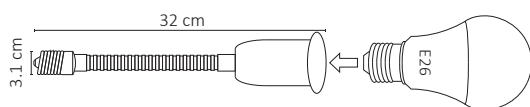

ADAPTADOR EXTENSIÓN FLEXIBLE 30CM DE BASE E26 A LÁMPARA E26

WINLED
Más que Iluminación

Se recomienda su uso para interior. Su diseño permite una fácil instalación.

ESPECIFICACIONES

#	WAD-005
	ADAPTADOR
W	100 WATTS
	90-300V~50/60 Hz
	N/A
	N/A
360°	N/A
	N/A
	N/A
	N/A
KH	310x32mm
	PESO: 100gr.
	PLÁSTICO + METAL
	ATENUABLE: N/A
	OPERACIÓN: -10 A 40°C
	IP20