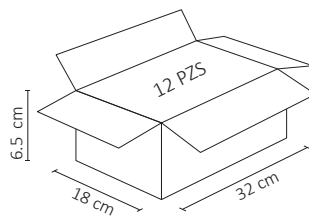

ADAPTADOR EXTENSIÓN FLEXIBLE 30CM DE BASE E26 A LÁMPARA E26

WINLED
Más que Iluminación

Se recomienda su uso para interior. Su diseño permite una fácil instalación.

ESPECIFICACIONES

#	WAD-005
	ADAPTADOR
W	100 WATTS
	90-300V~50/60 Hz
	N/A
	N/A
360°	N/A
	N/A
	N/A
	N/A
KH	310x32mm
	PESO: 100gr.
	PLÁSTICO + METAL
	ATENUABLE: N/A
	OPERACIÓN: -10 A 40°C
	IP20