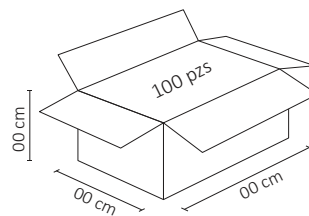

# PÁNEL LED REDONDO EMPOTRABLE BLANCO FRÍO 5W

**WINLED**  
Más que Iluminación

Casi 80% de ahorro energético, emite un flujo de luz uniforme, que permiten crear ambientes decorativos modernos y luminosos.

## ESPECIFICACIONES

#	WDO-002
💡	PÁNEL
W	5 WATTS
⚡	90-240V ~ 50/60 HZ
🔌	FP > 0.7
☀️	380 LÚMENES
360°	APERTURA: 120°
🌈	6500K BLANCO FRÍO
🌈	IRC - REND. COLOR > 70
🔧	SMD
📏	D. 95x39.5 mm
🏋️	PESO: 7.5kg.
💎	PC + ACRÍLICO
🕒	ATENUABLE: NO
🌡️	OPERACIÓN: -10 A 40°C
💧	IP20