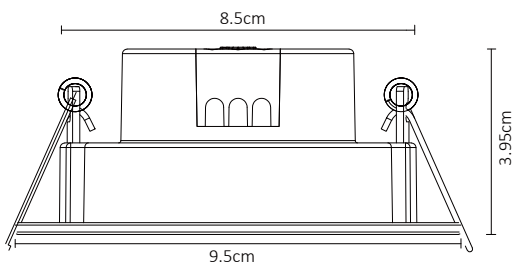

# PÁNEL LED REDONDO EMPOTRABLE BLANCO FRÍO 5W

**WINLED**  
Más que Iluminación

Casi 80% de ahorro energético, emite un flujo de luz uniforme, que permiten crear ambientes decorativos modernos y luminosos.

## ESPECIFICACIONES

#	WDO-002
💡	PÁNEL
W	5 WATTS
⚡	90-240V ~ 50/60 HZ
🔌	FP > 0.7
☀️	380 LÚMENES
360°	APERTURA: 120°
🌈	6500K BLANCO FRÍO
🌈	IRC - REND. COLOR > 70
🔧	SMD
📏	D. 95x39.5 mm
🏋️	PESO: 7.5kg.
💎	PC + ACRÍLICO
🕒	ATENUABLE: NO
🌡️	OPERACIÓN: -10 A 40°C
💧	IP20