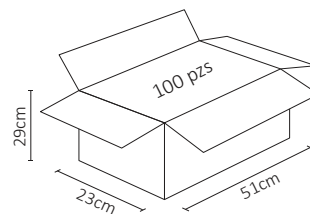

## ESPECIFICACIONES

#	WEL-001
💡	ELIMINADOR
Ⓜ	24 WATTS
⚡	90-260V~50/60 Hz
🔌	FP > 0.9
☀️	N/A
360°	N/A
🌈	N/A
🌈	N/A
🔧	N/A
📏	82x45x30mm
🏋️	PESO: 95gr
💎	PLÁSTICO
🕒	N/A
🌡️	N/A
💧	IP20

VIDA ÚTIL: 30,000