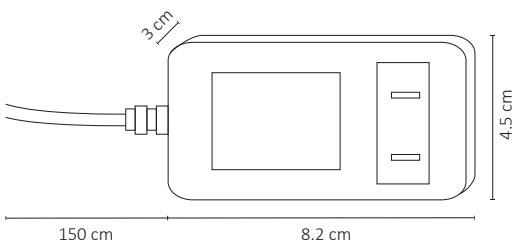

## ESPECIFICACIONES

#	WEL-001
💡	ELIMINADOR
Ⓜ	24 WATTS
⚡	90-260V~50/60 Hz
🔌	FP > 0.9
☀️	N/A
360°	N/A
🌈	N/A
🌈	N/A
🔧	N/A
📏	82x45x30mm
🏋️	PESO: 95gr
💎	PLÁSTICO
🕒	N/A
🌡️	N/A
💧	IP20

VIDA ÚTIL: 30,000