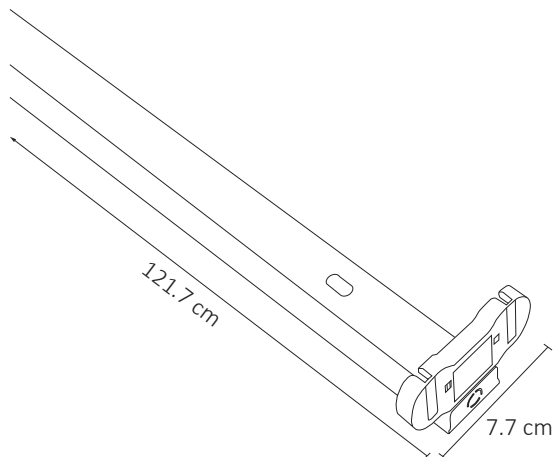

GABINETE CANALETA DOBLE T8 120cm

WINLED
Más que Iluminación

Adecuado para la instalación de un tubo LED T8 de 120 cms.

ESPECIFICACIONES

#	WGA-001
💡	GABINETE
Ⓜ	N/A
⚡	90-260V~50/60 Hz
🔌	N/A
☀️	N/A
360°	N/A
🌈	N/A
🌈	N/A
🔌	TUBO T8 120cm
📏	1217x77x40 mm
🏋️	PESO: 23gr.
💎	METAL
🕒	ATENUABLE: NO
🌡️	OPERACIÓN: -10 A 40°C
💧	IP20