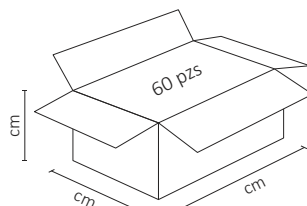

GABINETE CANALETA DOBLE T8 120cm

WINLED
Más que Iluminación

Adecuado para la instalación de un tubo LED T8 de 120 cms.

ESPECIFICACIONES

#	WGA-001
💡	GABINETE
Ⓜ	N/A
⚡	90-260V~50/60 Hz
🔌	N/A
☀️	N/A
360°	N/A
🌈	N/A
🌈	N/A
🔌	TUBO T8 120cm
📏	1217x77x40 mm
🏋️	PESO: 23gr.
💎	METAL
🕒	ATENUABLE: NO
🌡️	OPERACIÓN: -10 A 40°C
💧	IP20