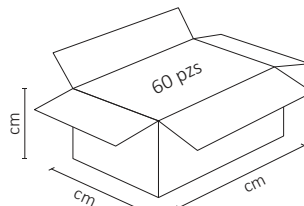

# GABINETE CANALETA T8 120cm

**WINLED**  
Más que Iluminación

Adecuado para la instalación de un tubo LED T8 de 120 cms.

## ESPECIFICACIONES

#	WGA-002
💡	GABINETE
Ⓜ	N/A
⚡	90-260V~50/60 Hz
🔌	N/A
☀️	N/A
360°	N/A
🌈	N/A
🌈	N/A
🔌	TUBO T8 120cm
📏	1217x57x40 mm
🏋️	PESO: 22gr.
💎	METAL
🕒	ATENUABLE: NO
🌡️	OPERACIÓN: -10 A 40°C
💧	IP20