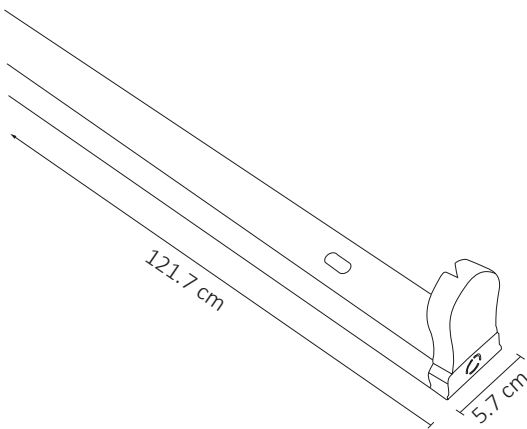

# GABINETE CANALETA T8 120cm

**WINLED**  
Más que Iluminación

Adecuado para la instalación de un tubo LED T8 de 120 cms.

## ESPECIFICACIONES

#	WGA-002
💡	GABINETE
Ⓜ	N/A
⚡	90-260V~50/60 Hz
🔌	N/A
☀️	N/A
360°	N/A
🌈	N/A
🌈	N/A
🔌	TUBO T8 120cm
📏	1217x57x40 mm
🏋️	PESO: 22gr.
💎	METAL
🕒	ATENUABLE: NO
🌡️	OPERACIÓN: -10 A 40°C
💧	IP20