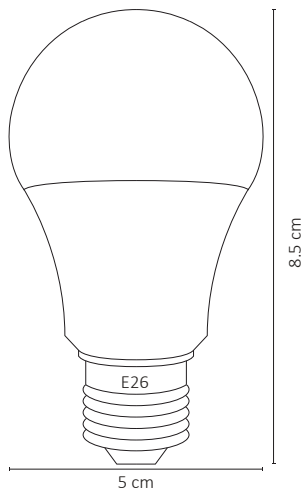

FOCO LED BULBO E26 5W BLANCO FRÍO

WINLED
Más que Iluminación

Funciona perfectamente para espacios amplios como salas, oficinas, cocinas, etc. Su diseño innovador incluye material de plástico + pc para una óptima disipación térmica.

ESPECIFICACIONES

#	WLA-001
💡	LÁMPARA LED/E26
Ⓜ	5 WATTS
⚡	100-140V~50-60Hz
⚡	FP: > 0.5
☀️	430 LÚMENES
360°	APERTURA: 220°
🌈	6500K BLANCO FRÍO
🌈	IRC - REND. COLOR >70
🔩	SMD 2835
📏	D.50X85 mm
🏋️	PESO: 50GR
💎	PLÁSTICO + PC
🔍	ATENUABLE: NO
🌡️	OPERACIÓN: -10 A 40°C
💧	IP20