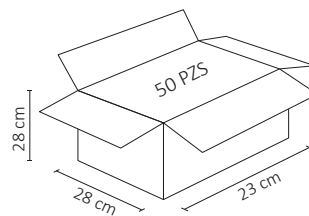

ESPECIFICACIONES

#	WLA-001
💡	LÁMPARA LED/E26
Ⓜ	5 WATTS
⚡	100-140V~50-60Hz
⚡	FP: > 0.5
☀️	430 LÚMENES
360°	APERTURA: 220°
🌈	6500K BLANCO FRÍO
🌈	IRC - REND. COLOR >70
🔩	SMD 2835
📏	D.50X85 mm
🏋️	PESO: 50GR
💎	PLÁSTICO + PC
🔍	ATENUABLE: NO
🌡️	OPERACIÓN: -10 A 40°C
💧	IP20