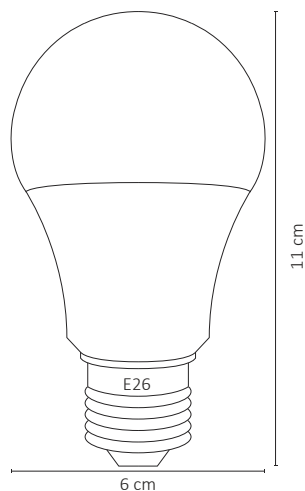

FOCO LÁMPARA LED BULBO E26 10W BLANCO FRÍO

WINLED
Más que Iluminación

Uso general en interiores, como salas, oficinas, cocinas, etc. Su diseño innovador incluye material de plástico + pc para una óptima disipación térmica.

ESPECIFICACIONES

#	WLA-002
💡	LÁMPARA LED/E26
Ⓜ	10 WATTS
⚡	100-140V~ 50-60Hz
⚡	FP: > 0.5
☀️	850 LÚMENES
360°	APERTURA: 220°
🌈	6500K BLANCO FRÍO
🌈	IRC - REND. COLOR >70
🔩	SMD 2835
📏	D. 60X110 mm
🏋️	PESO: 75GR
💎	PLÁSTICO + PC
🕒	ATENUABLE: NO
🌡️	OPERACIÓN: -10 A 40°C
💧	IP20