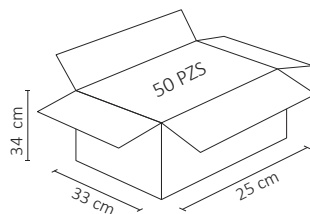

ESPECIFICACIONES

#	WLA-002
💡	LÁMPARA LED/E26
Ⓜ	10 WATTS
⚡	100-140V~ 50-60Hz
⚡	FP: > 0.5
☀️	850 LÚMENES
360°	APERTURA: 220°
🌈	6500K BLANCO FRÍO
🌈	IRC - REND. COLOR >70
🔩	SMD 2835
📏	D. 60X110 mm
🏋️	PESO: 75GR
💎	PLÁSTICO + PC
🕒	ATENUABLE: NO
🌡️	OPERACIÓN: -10 A 40°C
💧	IP20