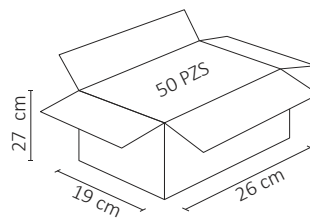

ESPECIFICACIONES

#	WLA-006
💡	LÁMPARA LED/E26
Ⓜ	3 WATTS
⚡	100-140V~50-60Hz
⚡	FP: > 0.5
☀️	250 LÚMENES
360°	APERTURA: 220°
🌈	6500K BLANCO FRÍO
🌈	IRC - REND. COLOR >70
🔩	SMD2835
📏	D. 45X80 mm
🏋️	PESO: 50GR
💎	PLÁSTICO + PC
🕒	ATENUABLE: NO
🌡️	OPERACIÓN: -10 A 40°C
💧	IP20