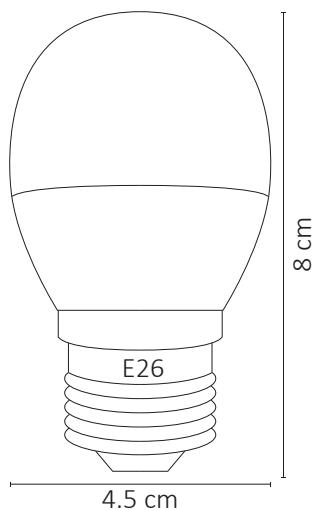

FOCO LÁMPARA LED BULBO E26 3W BLANCO FRÍO

WINLED
Más que Iluminación

Funciona perfectamente para espacios amplios como salas, oficinas, cocinas, etc. Su diseño innovador incluye material de plástico + pc para una óptima disipación térmica.

ESPECIFICACIONES

#	WLA-006
💡	LÁMPARA LED/E26
Ⓜ	3 WATTS
⚡	100-140V~50-60Hz
⚡	FP: > 0.5
☀️	250 LÚMENES
360°	APERTURA: 220°
🌈	6500K BLANCO FRÍO
🌈	IRC - REND. COLOR >70
🔩	SMD2835
📏	D. 45X80 mm
🏋️	PESO: 50GR
💎	PLÁSTICO + PC
🕒	ATENUABLE: NO
🌡️	OPERACIÓN: -10 A 40°C
💧	IP20