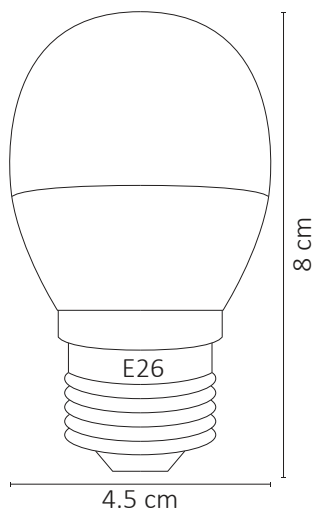

# FOCO LÁMPARA LED BULBO E26 3W BLANCO CÁLIDO

**WINLED**  
Más que Iluminación

Funciona perfectamente para espacios amplios como salas, oficinas, cocinas, etc. Su diseño innovador incluye material de plástico + pc para una óptima disipación térmica.

## ESPECIFICACIONES

#	WLA-007
💡	LÁMPARA LED/E26
Ⓜ	3 WATTS
⚡	100-140V~ 50-60Hz
⚡	FP: > 0.5
☀️	230 LÚMENES
360°	APERTURA: 220°
🌈	3000K - BLANCO CÁLIDO
🌈	IRC - REND. COLOR >70
🔩	SMD2835
📏	D. 45X80 mm
🏋️	PESO: 50GR
💎	PLÁSTICO + PC
🕒	ATENUABLE: NO
🌡️	OPERACIÓN: -10 A 40°C
💧	IP20 INTERIOR