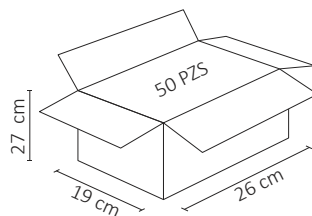

## ESPECIFICACIONES

#	WLA-007
💡	LÁMPARA LED/E26
Ⓜ	3 WATTS
⚡	100-140V~ 50-60Hz
⚡	FP: > 0.5
☀️	230 LÚMENES
360°	APERTURA: 220°
🌈	3000K - BLANCO CÁLIDO
🌈	IRC - REND. COLOR >70
🔩	SMD2835
📏	D. 45X80 mm
🏋️	PESO: 50GR
💎	PLÁSTICO + PC
🕒	ATENUABLE: NO
🌡️	OPERACIÓN: -10 A 40°C
💧	IP20 INTERIOR