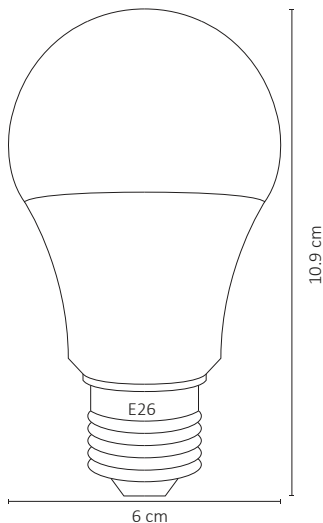

FOCO LED BULBO E26 5W BLANCO CÁLIDO

WINLED
Más que Iluminación

Funciona perfectamente para espacios amplios como salas, oficinas, cocinas, etc. Su diseño innovador incluye material de plástico + pc para una óptima disipación térmica.

ESPECIFICACIONES

#	WLA-008
💡	LÁMPARA LED/E26
Ⓜ	5 WATTS
⚡	100-140V~ 50-60Hz
⚡	FP: > 0.5
☀️	400 LÚMENES
360°	APERTURA: 220°
🌈	3000K - BLANCO CÁLIDO
🌈	IRC - REND. COLOR >70
🔩	SMD2835
📏	D. 50X85 mm
🏋️	PESO: 50GR
💎	PLÁSTICO + PC
🕒	ATENUABLE: NO
🌡️	OPERACIÓN: -10 A 40°C
💧	IP20