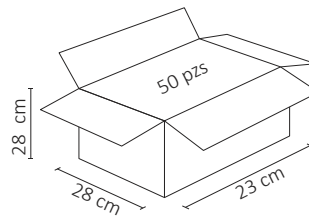

ESPECIFICACIONES

#	WLA-008
💡	LÁMPARA LED/E26
Ⓜ	5 WATTS
⚡	100-140V~ 50-60Hz
⚡	FP: > 0.5
☀️	400 LÚMENES
360°	APERTURA: 220°
🌈	3000K - BLANCO CÁLIDO
🌈	IRC - REND. COLOR >70
🔩	SMD2835
📏	D. 50X85 mm
🏋️	PESO: 50GR
💎	PLÁSTICO + PC
🕒	ATENUABLE: NO
🌡️	OPERACIÓN: -10 A 40°C
💧	IP20