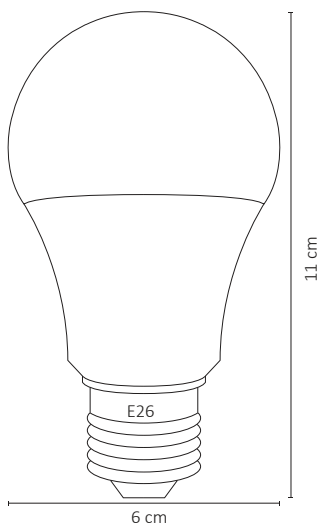

FOCO LÁMPARA LED BULBO E26 10W BLANCO CÁLIDO

WINLED
Más que Iluminación

Uso general en interiores, como salas, oficinas, cocinas, etc. Su diseño innovador incluye material de plástico + pc para una óptima disipación térmica.

ESPECIFICACIONES

#	WLA-009
💡	LÁMPARA LED/E26
Ⓜ	10 WATTS
⚡	100-140V~ 50-60Hz
⚡	FP: > 0.5
☀️	800 LÚMENES
360°	APERTURA: 220°
🌈	3000K - BLANCO CÁLIDO
🌈	IRC - REND. COLOR >70
🔩	SMD2835
📏	D. 60X110 mm
🏋️	PESO: 75GR
💎	PLÁSTICO + PC
🕒	ATENUABLE: NO
🌡️	OPERACIÓN: -10 A 40°C
💧	IP20