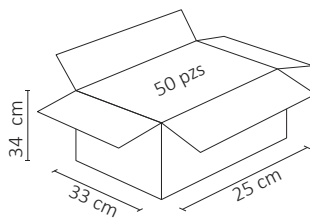

ESPECIFICACIONES

#	WLA-009
💡	LÁMPARA LED/E26
Ⓜ	10 WATTS
⚡	100-140V~ 50-60Hz
⚡	FP: > 0.5
☀️	800 LÚMENES
360°	APERTURA: 220°
🌈	3000K - BLANCO CÁLIDO
🌈	IRC - REND. COLOR >70
🔩	SMD2835
📏	D. 60X110 mm
🏋️	PESO: 75GR
💎	PLÁSTICO + PC
🕒	ATENUABLE: NO
🌡️	OPERACIÓN: -10 A 40°C
💧	IP20