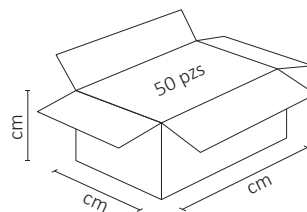

# LÁMPARA INDUSTRIAL LED E26 BLANCO FRÍO

**WINLED**  
Más que Iluminación

**NOTA:** Uso exclusivo para interior.  
Evitar instalar dentro de carcasa  
cerrada o exteriores.

Funciona perfectamente para espacios amplios  
como salas, oficinas, cocinas, etc. Su diseño  
innovador incluye material de plástico + pc  
Para una óptima disipación térmica.

## ESPECIFICACIONES

#	WLA-010
💡	LÁMPARA INDUSTRIAL/E26
Ⓜ	20 WATTS
⚡	90-260V~ 50/60 Hz
⚡	FP: > 0.5
☀️	1,700 LÚMENES
360°	APERTURA: 150°
🌈	6500K BLANCO FRÍO
🌈	IRC - REND. COLOR >70
🔩	SMD2835
⏏	D. 80X152 mm
🏋️	PESO: 230GR
💎	PLÁSTICO + PC
🕒	ATENUABLE: NO
🌡️	OPERACIÓN: -10 A 40°C
💧	IP20