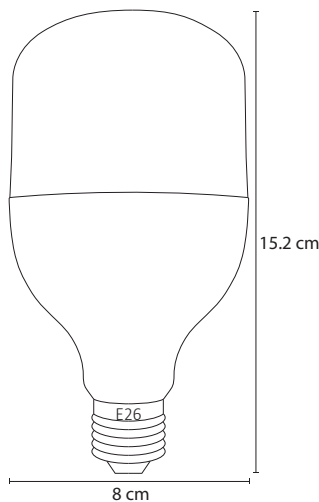

# LÁMPARA INDUSTRIAL LED E26 BLANCO FRÍO

**WINLED**  
Más que Iluminación

**NOTA:** Uso exclusivo para interior.  
Evitar instalar dentro de carcasa  
cerrada o exteriores.

Funciona perfectamente para espacios amplios  
como salas, oficinas, cocinas, etc. Su diseño  
innovador incluye material de plástico + pc  
Para una óptima disipación térmica.

## ESPECIFICACIONES

#	WLA-010
💡	LÁMPARA INDUSTRIAL/E26
Ⓜ	20 WATTS
⚡	90-260V~ 50/60 Hz
⚡	FP: > 0.5
☀️	1,700 LÚMENES
360°	APERTURA: 150°
🌈	6500K BLANCO FRÍO
🌈	IRC - REND. COLOR >70
🔩	SMD2835
⏏	D. 80X152 mm
🏋️	PESO: 230GR
💎	PLÁSTICO + PC
🕒	ATENUABLE: NO
🌡️	OPERACIÓN: -10 A 40°C
💧	IP20