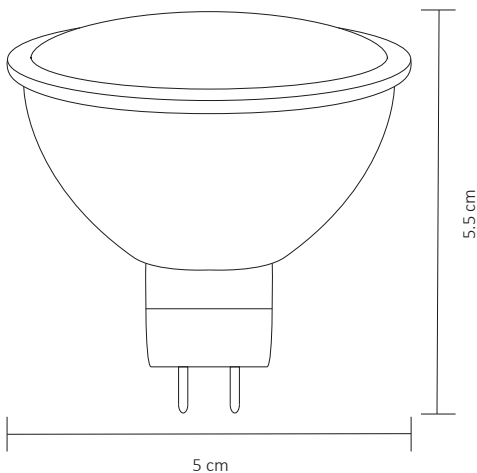

LÁMPARA LED SPOT MR16 BLANCO FRÍO 3W

WINLED
Más que Iluminación

Alta potencia de iluminación, contra un consumo reducido, ideal para iluminar espacios pequeños o puntos focales.

ESPECIFICACIONES

#	WLA-012
💡	LÁMPARA/MR16
Ⓜ	3 WATTS
⚡	100-140V~ 50/60 Hz
⚡	FP: > 0.7
☀️	270 LÚMENES
360°	APERTURA: 120°
🌈	6500K BLANCO FRÍO
🌈	IRC - REND. COLOR >70
🔧	SMD
📏	D. 50X55 mm
🏋️	PESO: 2GR
💎	PC + ACRILICO
🕒	ATENUABLE: NO
🌡️	OPERACIÓN: -10 A 40°C
💧	IP20