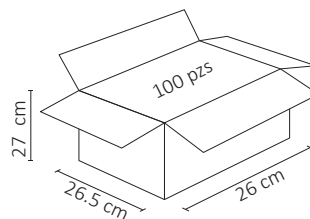

LÁMPARA LED SPOT MR16 BLANCO FRÍO 3W

WINLED
Más que Iluminación

Alta potencia de iluminación, contra un consumo reducido, ideal para iluminar espacios pequeños o puntos focales.

ESPECIFICACIONES

#	WLA-012
💡	LÁMPARA/MR16
Ⓜ	3 WATTS
⚡	100-140V~ 50/60 Hz
⚡	FP: > 0.7
☀️	270 LÚMENES
360°	APERTURA: 120°
🌈	6500K BLANCO FRÍO
🌈	IRC - REND. COLOR >70
🔧	SMD
📏	D. 50X55 mm
🏋️	PESO: 2GR
💎	PC + ACRILICO
🕒	ATENUABLE: NO
🌡️	OPERACIÓN: -10 A 40°C
💧	IP20