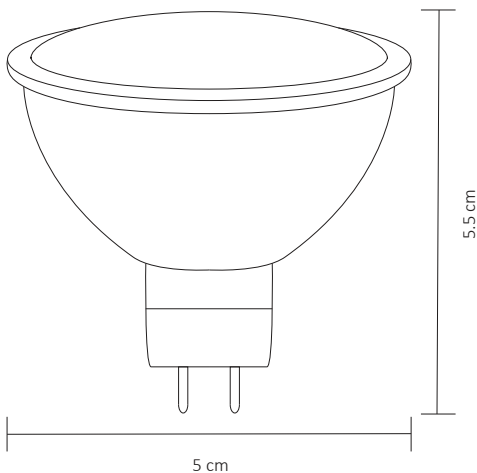

LÁMPARA LED SPOT MR16 BLANCO CÁLIDO 3W

WINLED
Más que Iluminación

Alta potencia de iluminación, contra un consumo reducido, ideal para iluminar espacios pequeños o puntos focales.

ESPECIFICACIONES

#	WLA-013
💡	LÁMPARA/MR16
Ⓜ	3 WATTS
⚡	100-140V~ 50/60 Hz
⚡	FP: > 0.7
☀️	250 LÚMENES
360°	APERTURA: 120°
🌈	3000K BLANCO CÁLIDO
🌈	IRC - REND. COLOR >70
🔩	SMD
📏	D. 50X55 mm
🏋️	PESO: 2gr.
💎	PC + ACRILICO
🕒	ATENUABLE: NO
🌡️	OPERACIÓN: -10 A 40°C
💧	IP20