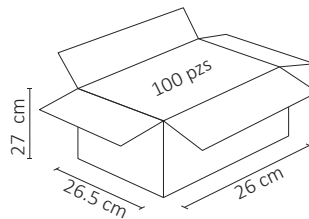

LÁMPARA LED SPOT MR16 BLANCO CÁLIDO 3W

WINLED
Más que Iluminación

Alta potencia de iluminación, contra un consumo reducido, ideal para iluminar espacios pequeños o puntos focales.

ESPECIFICACIONES

#	WLA-013
💡	LÁMPARA/MR16
Ⓜ	3 WATTS
⚡	100-140V~ 50/60 Hz
⚡	FP: > 0.7
☀️	250 LÚMENES
360°	APERTURA: 120°
🌈	3000K BLANCO CÁLIDO
🌈	IRC - REND. COLOR >70
🔩	SMD
📏	D. 50X55 mm
🏋️	PESO: 2gr.
💎	PC + ACRILICO
🕒	ATENUABLE: NO
🌡️	OPERACIÓN: -10 A 40°C
💧	IP20