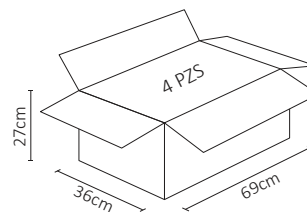

## ESPECIFICACIONES

#	WMA-019
💡	MANGUERA NEON
Ⓜ	150 WATTS
⚡	127V~50/60 Hz
🔌	FP >0.5
☀️	1,570 LÚMENES
360°	APERTURA: 2x120°
🌈	AZUL
🌈	IRC - REND. COLOR >70
🔌	120L/M SMD 2835
📏	25,000x11x6.5mm
🏋️	PESO: 2Kg
💎	PVC
🕒	ATENUABLE: OPCIONAL*
🌡️	OPERACIÓN: -10 A 40°C
💧	IP65