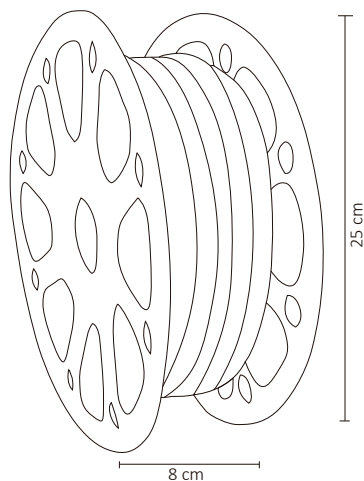

# MANGUERA NEON DOBLE LED 2835 25M AZUL

**WINLED**  
Más que Iluminación

Como decoración o de utilería, esta manguera proporciona gran luminosidad y la posibilidad de colocarse en exterior.

\*Requiere atenuador. Se vende por separado.

## ESPECIFICACIONES

#	WMA-019
💡	MANGUERA NEON
Ⓜ	150 WATTS
⚡	127V~50/60 Hz
🔌	FP >0.5
☀️	1,570 LÚMENES
360°	APERTURA: 2x120°
🌈	AZUL
🌈	IRC - REND. COLOR >70
🔌	120L/M SMD 2835
📏	25,000x11x6.5mm
🏋️	PESO: 2Kg
💎	PVC
🕒	ATENUABLE: OPCIONAL*
🌡️	OPERACIÓN: -10 A 40°C
💧	IP65