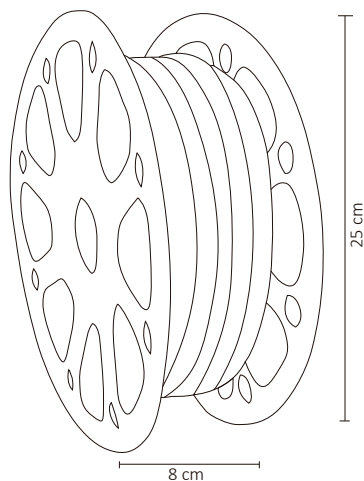

MANGUERA NEON DOBLE LED 2835 25M ROJO

WINLED
Más que Iluminación

Como decoración o de utilería, esta manguera proporciona gran luminosidad y la posibilidad de colocarse en exterior.

*Requiere atenuador. Se vende por separado.

ESPECIFICACIONES

#	WMA-020
💡	MANGUERA NEON
Ⓜ	150 WATTS
⚡	127V~50/60 Hz
🔌	FP >0.5
☀️	3,500 LÚMENES
360°	APERTURA: 2x120°
🌈	ROJO
🌈	IRC - REND. COLOR >70
🔌	120L/M SMD 2835
📏	25,000x11x6.5mm
🏋️	PESO: 2Kg
💎	PVC
🕒	ATENUABLE: OPCIONAL*
🌡️	OPERACIÓN: -10 A 40°C
💧	IP65