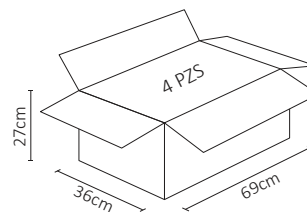

ESPECIFICACIONES

#	WMA-020
💡	MANGUERA NEON
Ⓜ	150 WATTS
⚡	127V~50/60 Hz
🔌	FP >0.5
☀️	3,500 LÚMENES
360°	APERTURA: 2x120°
🌈	ROJO
🌈	IRC - REND. COLOR >70
🔌	120L/M SMD 2835
📏	25,000x11x6.5mm
🏋️	PESO: 2Kg
💎	PVC
🕒	ATENUABLE: OPCIONAL*
🌡️	OPERACIÓN: -10 A 40°C
💧	IP65