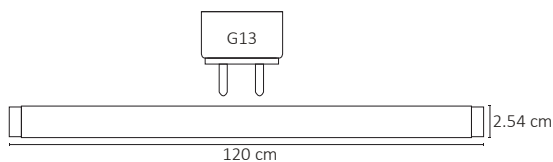

TUBO LED VIDRIO TRANSPARENTE BLANCO FRÍO

WINLED
Más que Iluminación

Funciona perfectamente para iluminación directa e indirecta en interiores. Su diseño es innovador permite una óptica de amplia apertura (120 grados).

ESPECIFICACIONES

#	WTU-003
💡	TUBO LED
Ⓜ	18 WATTS
⚡	90-240V ~ 50/60 HZ
🔌	FP > 0.5
☀️	1,750 LÚMENES
360°	APERTURA: 120°
🌈	6500K BLANCO FRÍO
🌈	IRC - REND. COLOR > 70
🔧	SMD 2835
📏	1,200x30 mm
🏋️	PESO: 770 gr.
💎	VIDRIO
🕒	ATENUABLE: NO
🌡️	OPERACIÓN: -10 A 40°C
💧	IP20