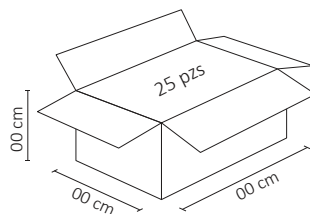

TUBO LED VIDRIO TRANSPARENTE BLANCO FRÍO

WINLED
Más que Iluminación

Funciona perfectamente para iluminación directa e indirecta en interiores. Su diseño es innovador permite una óptica de amplia apertura (120 grados).

ESPECIFICACIONES

#	WTU-003
💡	TUBO LED
Ⓜ	18 WATTS
⚡	90-240V ~ 50/60 HZ
🔌	FP > 0.5
☀️	1,750 LÚMENES
360°	APERTURA: 120°
🌈	6500K BLANCO FRÍO
🌈	IRC - REND. COLOR > 70
🔧	SMD 2835
📏	1,200x30 mm
🏋️	PESO: 770 gr.
💎	VIDRIO
🕒	ATENUABLE: NO
🌡️	OPERACIÓN: -10 A 40°C
💧	IP20