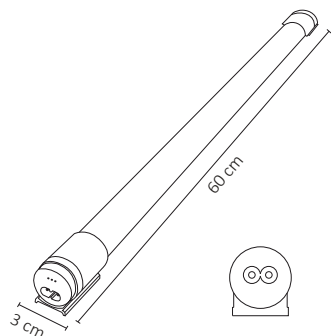

TUBO LED CON BASE PLÁSTICO TRANSPARENTE BLANCO FRÍO 9W

WINLED
Más que Iluminación

Funciona perfectamente para iluminación directa e indirecta en interiores. Su diseño es innovador permite una óptica de amplia apertura (120 grados).

ESPECIFICACIONES

| | |
|------|------------------------|
| # | WTU-006 |
| 💡 | TUBO LED CON BASE |
| W | 9 WATTS |
| ⚡ | 100-240V ~ 50/60 Hz |
| 🔌 | FP > 0.9 |
| ☀️ | 800 LÚMENES |
| 360° | APERTURA: 120° |
| 🌈 | 6500K BLANCO FRÍO |
| 🌈 | IRC - REND. COLOR > 70 |
| 💡 | SMD 2835 |
| 📏 | D. 30x600 mm |
| 🏋️ | PESO: 425gr. |
| 💎 | VIDRIO |
| 🕒 | ATENUABLE: NO |
| 🌡️ | OPERACIÓN: -10 A 40°C |
| 💧 | IP20 |