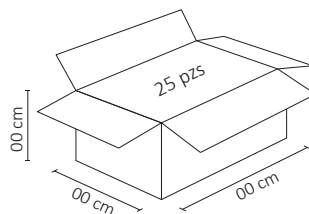

TUBO LED CON BASE PLÁSTICO TRANSPARENTE BLANCO FRÍO 9W

WINLED
Más que Iluminación

Funciona perfectamente para iluminación directa e indirecta en interiores. Su diseño es innovador permite una óptica de amplia apertura (120 grados).

ESPECIFICACIONES

| | |
|------|------------------------|
| # | WTU-006 |
| 💡 | TUBO LED CON BASE |
| W | 9 WATTS |
| ⚡ | 100-240V ~ 50/60 Hz |
| 🔌 | FP > 0.9 |
| ☀️ | 800 LÚMENES |
| 360° | APERTURA: 120° |
| 🌈 | 6500K BLANCO FRÍO |
| 🌈 | IRC - REND. COLOR > 70 |
| 💡 | SMD 2835 |
| 📏 | D. 30x600 mm |
| 🏋️ | PESO: 425gr. |
| 💎 | VIDRIO |
| 🕒 | ATENUABLE: NO |
| 🌡️ | OPERACIÓN: -10 A 40°C |
| 💧 | IP20 |