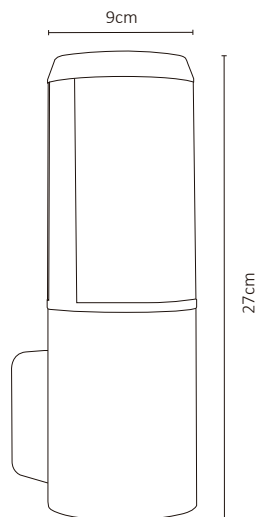

LUMINARIA PARED CILÍNDRICA GRIS EXTERIOR PARA E26

Su diseño innovador permite iluminar alrededor del mismo desde un muro o pared. Su base es compatible con bulbos E26/E27 y puede estar en extensiones de 65mm de diametro o menores.

ESPECIFICACIONES

#	ADE-016
💡	DECORATIVO
Ⓜ	N/A
⚡	N/A
🔌	BASE E26
☀️	N/A
360°	APERTURA: 300° MÁXIMO
🌈	N/A
🌈	N/A
🔧	N/A
📏	270x90mm
🏋️	PESO: 730gr.
💎	PC + ALUMINIO
🕒	N/A
🌡️	OPERACIÓN: -10 A 40°C
💧	IP54

VIDA ÚTIL: 40,000 hrs.