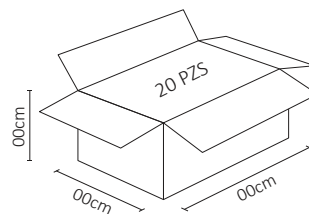

LUMINARIA PARED CILÍNDRICA GRIS EXTERIOR PARA E26

Su diseño innovador permite iluminar alrededor del mismo desde un muro o pared. Su base es compatible con bulbos E26/E27 y puede estar en extensiones de 65mm de diametro o menores.

ESPECIFICACIONES

#	ADE-016
💡	DECORATIVO
Ⓜ	N/A
⚡	N/A
🔌	BASE E26
☀️	N/A
360°	APERTURA: 300° MÁXIMO
🌈	N/A
🌈	N/A
🔧	N/A
📏	270x90mm
🏋️	PESO: 730gr.
💎	PC + ALUMINIO
🕒	N/A
🌡️	OPERACIÓN: -10 A 40°C
💧	IP54

VIDA ÚTIL: 40,000 hrs.