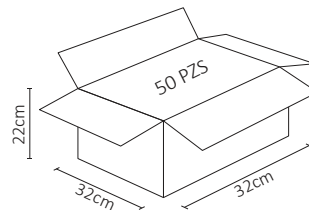

LUMINARIO PARA PISO EMPOTRABLE EXTERIOR BLANCO CÁLIDO

Empotrable a piso con LED integrado para luz de cortesía.
Aplicaciones en exterior e interior como: escaleras, andadores,
banquetas, etc.

ESPECIFICACIONES

#	ADE-206
💡	DECORATIVO PARA PISO
Ⓜ	1WATT
⚡	100-140V~ 50/60 Hz
🔌	FP >0.9
☀️	75 LÚMENES
360°	APERTURA: 2x60°
🌈	3,000K BLANCO CÁLIDO
🌈	IRC - REND. COLOR >80
🔌	SMD
📏	D.42x83mm
🏋️	PESO: 5gr.
💎	ALUMINIO NEGRO
🕒	ATENUABLE: NO
🌡️	OPERACIÓN: -10 A 40°C
💧	IP67

VIDA ÚTIL: 40,000

01 Sep 2019