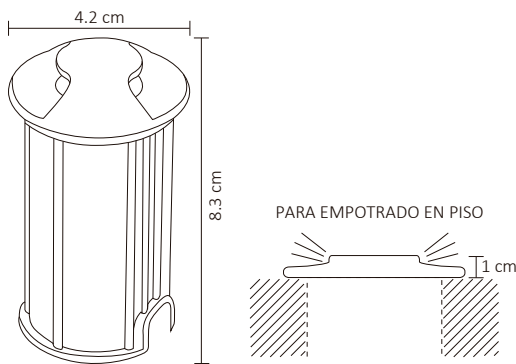

LUMINARIO PARA PISO EMPOTRABLE EXTERIOR BLANCO CÁLIDO

Empotrable a piso con LED integrado para luz de cortesía.
Aplicaciones en exterior e interior como: escaleras, andadores,
banquetas, etc.

ESPECIFICACIONES

#	ADE-206
💡	DECORATIVO PARA PISO
Ⓜ	1WATT
⚡	100-140V~ 50/60 Hz
🔌	FP >0.9
☀️	75 LÚMENES
360°	APERTURA: 2x60°
🌈	3,000K BLANCO CÁLIDO
🌈	IRC - REND. COLOR >80
🔌	SMD
📏	D.42x83mm
🏋️	PESO: 5gr.
💎	ALUMINIO NEGRO
🕒	ATENUABLE: NO
🌡️	OPERACIÓN: -10 A 40°C
💧	IP67