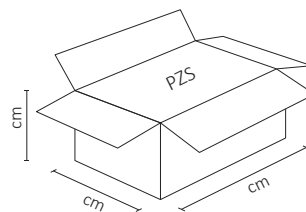

FOCO LÁMPARA 3 PACK LED BULBO E26 10W BLANCO FRÍO

WINLED
Más que Iluminación

3 PACK

Uso general en interiores, como salas, oficinas, cocinas, etc. Su diseño innovador incluye material de plástico + pc para una óptima disipación térmica.

ESPECIFICACIONES

| | |
|------|-----------------------|
| # | WLA-014 |
| 💡 | 3X LÁMPARAS LED/E26 |
| Ⓜ | 10 WATTS |
| ⚡ | 100-140V~ 50-60Hz |
| ⚡ | FP: > 0.5 |
| ☀️ | 850 LÚMENES |
| 360° | APERTURA: 220° |
| 🌈 | 6500K BLANCO FRÍO |
| 🌈 | IRC - REND. COLOR >70 |
| 💡 | SMD 2835 |
| 📏 | D. 60X110 mm |
| 🏋️ | PESO: 75GR |
| 💎 | PLÁSTICO + PC |
| 🔍 | ATENUABLE: NO |
| 🌡️ | OPERACIÓN: -10 A 40°C |
| 💧 | IP20 |