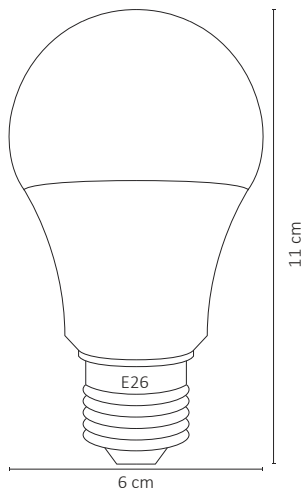

FOCO LÁMPARA 3 PACK LED BULBO E26 10W BLANCO FRÍO

WINLED
Más que Iluminación

3 PACK

Uso general en interiores, como salas, oficinas, cocinas, etc. Su diseño innovador incluye material de plástico + pc para una óptima disipación térmica.

ESPECIFICACIONES

| | |
|------|-----------------------|
| # | WLA-014 |
| 💡 | 3X LÁMPARAS LED/E26 |
| Ⓜ | 10 WATTS |
| ⚡ | 100-140V~ 50-60Hz |
| ⚡ | FP: > 0.5 |
| ☀️ | 850 LÚMENES |
| 360° | APERTURA: 220° |
| 🌈 | 6500K BLANCO FRÍO |
| 🌈 | IRC - REND. COLOR >70 |
| 💡 | SMD 2835 |
| 📏 | D. 60X110 mm |
| 🏋️ | PESO: 75GR |
| 💎 | PLÁSTICO + PC |
| 🔍 | ATENUABLE: NO |
| 🌡️ | OPERACIÓN: -10 A 40°C |
| 💧 | IP20 |