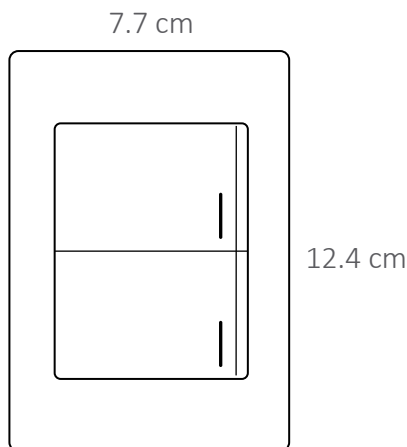

# PLACA APAGADOR DE 2 INTERRUPTORES Y 3 VÍAS

Placa metálica plateada de 2 interruptores 2 vías con apagador de acero inoxidable, fácil de instalar, excelente calidad. Ideal para residencial, comercio y oficina.

## ESPECIFICACIONES

#	APL-102
PLACA	PLACA
90-260~50/60 Hz	90-260~50/60 Hz
15A	15A
77x124mm	77x124mm
PESO: 200gr.	PESO: 200gr.
ACERO INOXIDABLE	ACERO INOXIDABLE
ATENUABLE: NO	ATENUABLE: NO
OPERACIÓN: -10 A 40°C	OPERACIÓN: -10 A 40°C
IP20	IP20