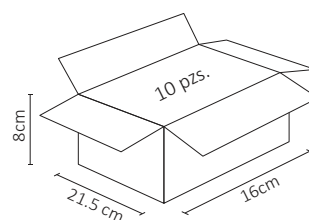

# PLACA APAGADOR DE 2 INTERRUPTORES Y 3 VÍAS

Placa metálica plateada de 2 interruptores 2 vías con apagador de acero inoxidable, fácil de instalar, excelente calidad. Ideal para residencial, comercio y oficina.

Caja Master

Empaque

## ESPECIFICACIONES

#	APL-102
PLACA	PLACA
90-260~50/60 Hz	90-260~50/60 Hz
15A	15A
77x124mm	77x124mm
PESO: 200gr.	PESO: 200gr.
ACERO INOXIDABLE	ACERO INOXIDABLE
ATENUABLE: NO	ATENUABLE: NO
OPERACIÓN: -10 A 40°C	OPERACIÓN: -10 A 40°C
IP20	IP20