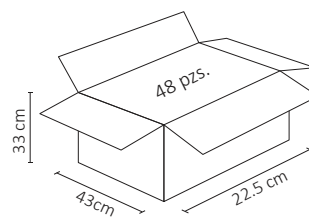

# PLACA APAGADOR DE 2 INTERRUPTORES Y 3 VÍAS

Placa metálica plateada de 2 interruptores 2 vías con apagador de acero inoxidable, fácil de instalar, excelente calidad. Ideal para residencial, comercio y oficina.

Caja Master

Empaque

## ESPECIFICACIONES

#	APL-102
PLACA	PLACA
90-260~50/60 Hz	90-260~50/60 Hz
15A	15A
77x124mm	77x124mm
PESO: 200gr.	PESO: 200gr.
ACERO INOXIDABLE	ACERO INOXIDABLE
ATENUABLE: NO	ATENUABLE: NO
OPERACIÓN: -10 A 40°C	OPERACIÓN: -10 A 40°C
IP20	IP20