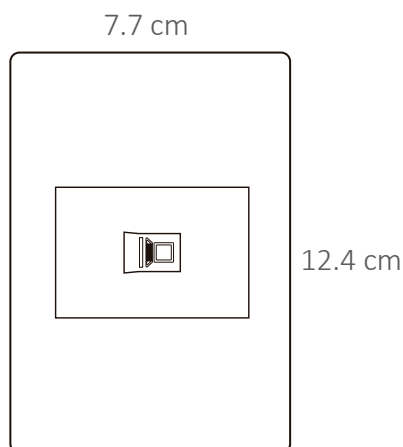

PLACA DE CONTACTO RED LAN TIPO RJ45 CAT5

Placa metálica plateada de 1 interruptor 2 vías con un apagador de acero inoxidable, fácil de instalar, excelente calidad. Ideal para residencial, comercio y oficina.

Caja Master

Empaque

ESPECIFICACIONES

| | |
|-------|-----------------------|
| # | APL-109 |
| PLACA | PLACA |
| ⚡ | N/A |
| 🔌 | N/A |
| 📏 | 77x124mm |
| 🏋️ | PESO: 200gr. |
| 💎 | ACERO INOXIDABLE |
| 🕒 | ATENUABLE: NO |
| 🌡️ | OPERACIÓN: -10 A 40°C |
| 💧 | IP20 |