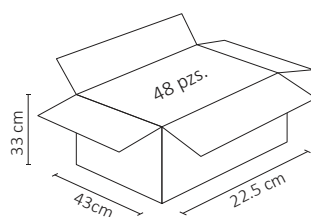

Caja Master

Empaque

ESPECIFICACIONES

| | |
|-------|-----------------------|
| # | APL-109 |
| PLACA | PLACA |
| ⚡ | N/A |
| 🔌 | N/A |
| 📏 | 77x124mm |
| 🏋️ | PESO: 200gr. |
| 💎 | ACERO INOXIDABLE |
| 🕒 | ATENUABLE: NO |
| 🌡️ | OPERACIÓN: -10 A 40°C |
| 💧 | IP20 |