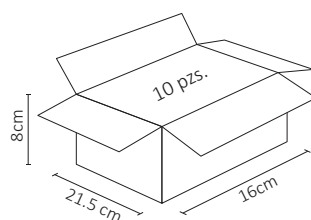

PLACA DE CONTACTO RED LAN TIPO RJ45 CAT5

Placa metálica plateada de 1 interruptor 2 vías con un apagador de acero inoxidable, fácil de instalar, excelente calidad. Ideal para residencial, comercio y oficina.

Caja Master

Empaque

ESPECIFICACIONES

| | |
|-------|-----------------------|
| # | APL-109 |
| PLACA | PLACA |
| ⚡ | N/A |
| 🔌 | N/A |
| 📏 | 77x124mm |
| 🏋️ | PESO: 200gr. |
| 💎 | ACERO INOXIDABLE |
| 🕒 | ATENUABLE: NO |
| 🌡️ | OPERACIÓN: -10 A 40°C |
| 💧 | IP20 |