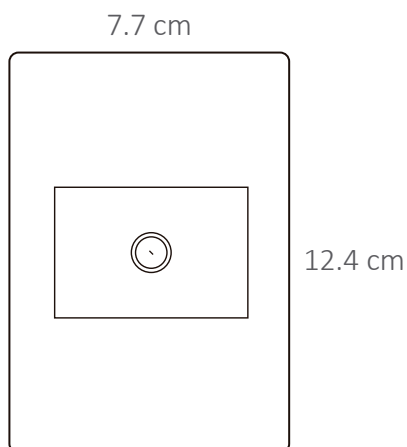

Placa metálica plateada de contacto coaxial para televisión de acero inoxidable, fácil de instalar, excelente calidad. Ideal para residencial, comercio y oficina.