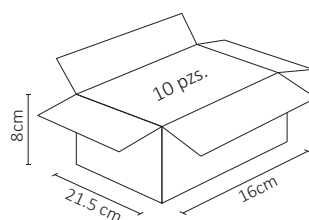

Caja Master

Empaque

## ESPECIFICACIONES

#	APL-110
	PLACA
	N/A
	N/A
	77x124mm
	PESO: 200gr.
	ACERO INOXIDABLE
	ATENUABLE: NO
	OPERACIÓN: -10 A 40°C
	IP20