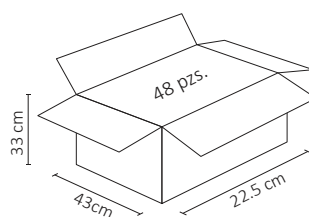

Caja Master

Empaque

## ESPECIFICACIONES

#	APL-110
	PLACA
	N/A
	N/A
	77x124mm
	PESO: 200gr.
	ACERO INOXIDABLE
	ATENUABLE: NO
	OPERACIÓN: -10 A 40°C
	IP20