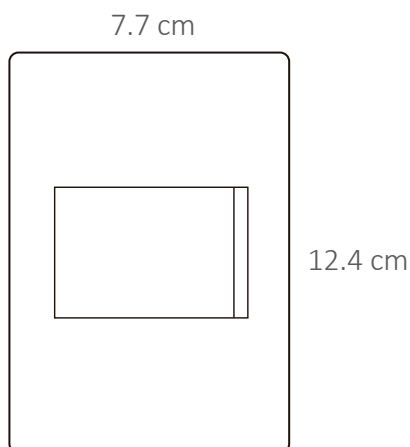

Placa metálica plateada de tapa ciega, fácil de instalar, excelente calidad. Ideal para residencial, comercio y oficina.

Caja Master

Empaque

## ESPECIFICACIONES

#	APL-112
	PLACA
	N/A
	N/A
尺寸	77x124mm
Gramos	PESO: 200gr.
	ACERO INOXIDABLE
	ATENUABLE: NO
	OPERACIÓN: -10 A 40°C
	IP20