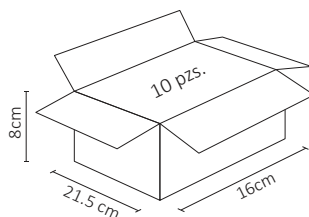

Placa metálica plateada de tapa ciega, fácil de instalar, excelente calidad. Ideal para residencial, comercio y oficina.

Caja Master

Empaque

## ESPECIFICACIONES

#	APL-112
	PLACA
	N/A
	N/A
尺寸	77x124mm
Gramos	PESO: 200gr.
	ACERO INOXIDABLE
	ATENUABLE: NO
	OPERACIÓN: -10 A 40°C
	IP20