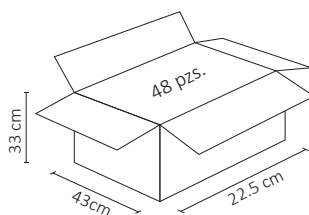

Placa metálica plateada de tapa ciega, fácil de instalar, excelente calidad. Ideal para residencial, comercio y oficina.

Caja Master

Empaque

## ESPECIFICACIONES

#	APL-112
	PLACA
	N/A
	N/A
尺寸	77x124mm
Gramos	PESO: 200gr.
	ACERO INOXIDABLE
	ATENUABLE: NO
	OPERACIÓN: -10 A 40°C
	IP20