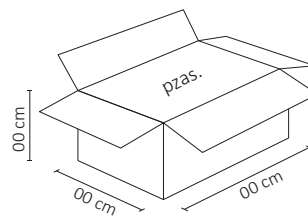

PÁNEL LED REDONDO EMPOTRABLE 12W BLANCO CÁLIDO

WINLED
Más que Iluminación

Casi 80% de ahorro energético, emite un flujo De luz uniforme, que permiten crear ambientes Decorativos modernos y luminosos.

ESPECIFICACIONES

#	WDO-006
💡	PÁNEL LED
W	12 WATTS
⚡	90-260V~ 50/60 Hz
🔌	FP > 0.7
☀️	850 LÚMENES
360°	APERTURA: 120°
🌈	3000K BLANCO CÁLIDO
🌈	IRC - REND. COLOR > 80
🔧	SMD
↔️	D. 140x48mm / Emp. 115mm
🏋️	PESO: 650gr.
💎	PC + ACRÍLICO
🕒	ATENUABLE: NO
🌡️	OPERACIÓN: -10 A 40°C
💧	IP20

VIDA ÚTIL: 30,000 H.

V: 01 Ago 2020