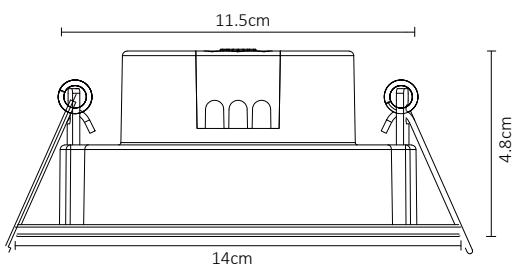

PÁNEL LED REDONDO EMPOTRABLE 12W BLANCO CÁLIDO

WINLED
Más que Iluminación

Casi 80% de ahorro energético, emite un flujo De luz uniforme, que permiten crear ambientes Decorativos modernos y luminosos.

ESPECIFICACIONES

#	WDO-006
💡	PÁNEL LED
W	12 WATTS
⚡	90-260V~ 50/60 Hz
🔌	FP > 0.7
☀️	850 LÚMENES
360°	APERTURA: 120°
🌈	3000K BLANCO CÁLIDO
🌈	IRC - REND. COLOR > 80
🔧	SMD
↔️	D. 140x48mm / Emp. 115mm
🏋️	PESO: 650gr.
💎	PC + ACRÍLICO
🕒	ATENUABLE: NO
🌡️	OPERACIÓN: -10 A 40°C
💧	IP20