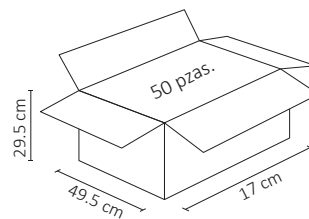

ESPECIFICACIONES

| | |
|------|------------------------|
| # | WRE-012 |
| 💡 | REFLECTOR |
| W | 50 WATTS |
| ⚡ | 90-260V ~ 50/60 Hz |
| 🔌 | FP > 0.7 |
| ☀️ | 4,250 LÚMENES |
| 360° | APERTURA: 120° |
| 🌈 | 6500K BLANCO FRÍO |
| 🌈 | IRC - REND. COLOR > 70 |
| 🔩 | SMD |
| 📏 | 140x185x37mm |
| 🏋️ | PESO: 165gr. |
| 💎 | ALUMINIO + VIDRIO |
| 🕒 | ATENUABLE: NO |
| 🌡️ | OPERACIÓN: -10 A 40°C |
| 💧 | IP65 |