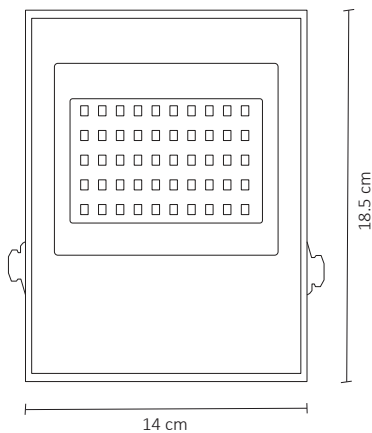

REFLECTOR SLIM LED SMD 50W BLANCO FRÍO

WINLED
Más que Iluminación

Reflector para exterior de fácil instalación y montaje, se coloca en exteriores como en interiores y proporciona una iluminación uniforme.

ESPECIFICACIONES

| | |
|------|------------------------|
| # | WRE-012 |
| 💡 | REFLECTOR |
| W | 50 WATTS |
| ⚡ | 90-260V ~ 50/60 Hz |
| 🔌 | FP > 0.7 |
| ☀️ | 4,250 LÚMENES |
| 360° | APERTURA: 120° |
| 🌈 | 6500K BLANCO FRÍO |
| 🌈 | IRC - REND. COLOR > 70 |
| 🔩 | SMD |
| 📏 | 140x185x37mm |
| 🏋️ | PESO: 165gr. |
| 💎 | ALUMINIO + VIDRIO |
| 🕒 | ATENUABLE: NO |
| 🌡️ | OPERACIÓN: -10 A 40°C |
| 💧 | IP65 |