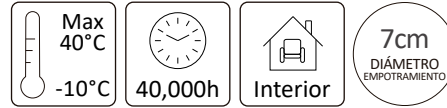

EMPOTRABLE FIJO ARO METÁLICO NEGRO MÁX. 50W

ADE-101

ESPECIFICACIONES

DECORATIVO

MÁX. 50 WATTS

90-260V~50/60Hz

N/A

N/A

APERTURA: MÁX. 120°

N/A

N/A

BASE MR16

D. 80x32mm / Emp. 70mm

PESO: 5gr.

METAL

ATENUABLE: NO

OPERACIÓN: -10 A 40°C

IP20

VIDA ÚTIL: 40,000

01 feb 2021

MR16

El complemento decorativo para lámpara MR16.
En color negro, diseñado para dar un terminado
sencillo y elegante.