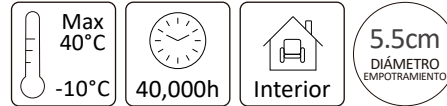

EMPOTRABLE DIRIGIBLE ARO METÁLICO COLOR NEGRO MÁX. 50W

ADE-104

ESPECIFICACIONES

DECORATIVO

MÁX. 50 WATTS

90-260 ~ 50/60Hz

N/A

N/A

APERTURA: MÁX. 120°

N/A

N/A

BASE MR16

D.89x28mm

PESO: 5gr.

METAL

ATENUABLE: NO

OPERACIÓN: -10 A 40°C

IP20

VIDA ÚTIL: 40,000

01 feb 2021

MR16

El complemento decorativo para lámpara MR16.
En un elegante color negro, con la posibilidad de ser dirigido.