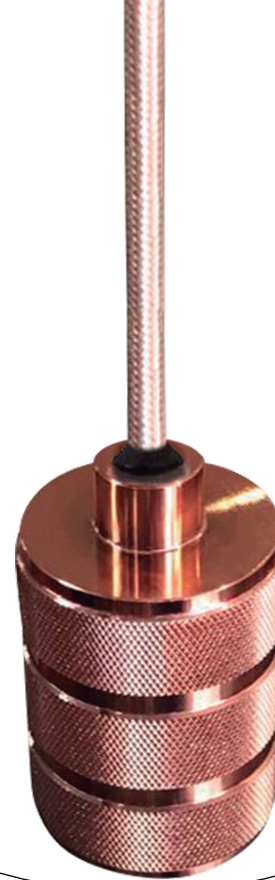

DECORATIVO COLGANTE CILÍNDRICO BULBO E26 ORO ROSADO

ADE-604

ESPECIFICACIONES

	DECORATIVO COLGANTE
	MÁX. 50 WATTS
	90-260V~50/60 Hz
	N/A
	N/A
	APERTURA: MÁX. 320°
	N/A
	N/A
	N/A
	D. 45x64mm
	PESO: 250gr
	ALUMINIO + NAILON
	ATENUABLE: NO
	OPERACIÓN: -10 A 40°C
	IP20
VIDA ÚTIL: 40,000	

01 feb 2021

E26

Genera tu propio espacio estilo vintage. Ideal para decoración con diseño de iluminación que resalte tus muebles y tipo de negocio, oficina o habitación.
No incluye lámpara. Medida del cable: 138 cm.