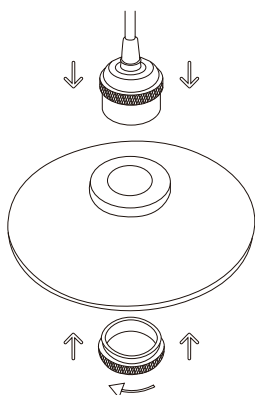

COMPLEMENTO DECORATIVO REDONDO PARA ADE-601 ORO ROSADO

ACO-005

ESPECIFICACIONES

 DECORATIVO

 N/A

 N/A

 N/A

 N/A

 N/A

 N/A

 N/A

 N/A

 D. 220x65mm

 PESO: 200gr.

 ALUMINIO

 N/A

 OPERACIÓN: -10 A 40°C

 IP20

01 feb 2021

NA

Este complemento está diseñado para hacer juego con el decorativo colgante ADE-601 con el mismo acabado y color, logrando así un producto más destacado y que permite decorar los espacios requeridos.