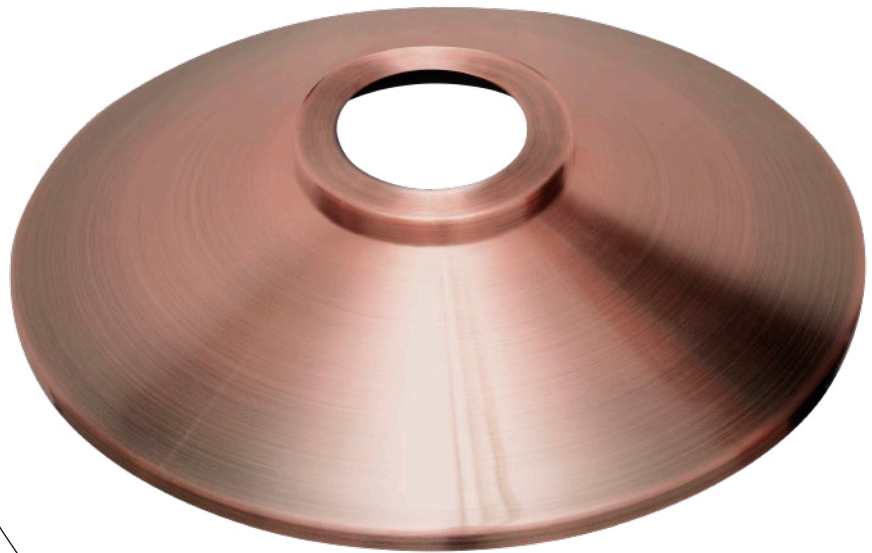

COMPLEMENTO DECORATIVO REDONDO PARA ADE-601 ORO ROSADO

ACO-005

ESPECIFICACIONES

 DECORATIVO

 N/A

 N/A

 N/A

 N/A

 N/A

 N/A

 N/A

 N/A

 D. 220x65mm

 PESO: 200gr.

 ALUMINIO

 N/A

 OPERACIÓN: -10 A 40°C

 IP20

01 feb 2021

NA

Este complemento está diseñado para hacer juego con el decorativo colgante ADE-601 con el mismo acabado y color, logrando así un producto más destacado y que permite decorar los espacios requeridos.