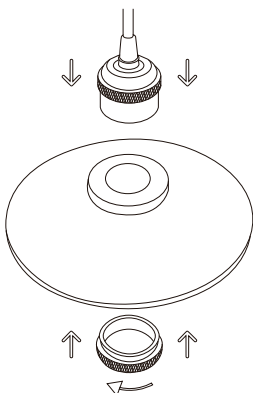

COMPLEMENTO DECORATIVO REDONDO PARA ADE-602 NEGRO PULIDO

ACO-006

01 feb 2021

NA

ESPECIFICACIONES

	DECORATIVO
	N/A
	N/A
	N/A
	N/A
	N/A
	N/A
	N/A
	N/A
	D. 220x65mm
	PESO: 200gr.
	ALUMINIO
	N/A
	OPERACIÓN: -10 A 40°C
	IP20

Este complemento está diseñado para hacer juego con el decorativo colgante ADE-602 con el mismo acabado y color, logrando así un producto más destacado y que permite decorar los espacios requeridos.