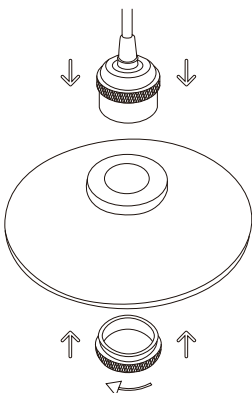

 N/A

 N/A

 D. 220x65mm

 PESO: 200gr.

 ALUMINIO

 N/A

 OPERACIÓN: -10 A 40°C

 IP20