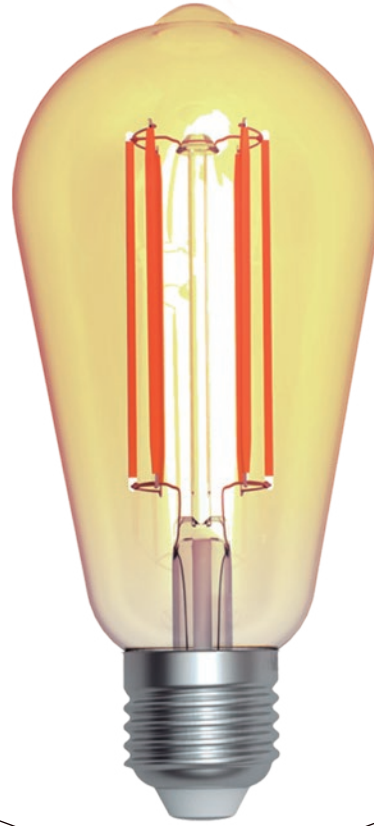

LÁMPARA LED BULBO DE FILAMENTO E26 4W ST64 ÁMBAR

ALA-022

ESPECIFICACIONES

	LÁMPARA LED/E26
	4 WATTS
	100-140V ~ 50/60 Hz
	FP > 0.5
	360 LÚMENES
	APERTURA: 320°
	1800K ÁMBAR
	IRC - REND. COLOR > 80
	FILAMENTO
	64x140mm
	PESO: 80gr
	LÁMINA + VÍDRIO
	ATENUABLE: SI, LINEAL
	OPERACIÓN: -10 A 40°C
	IP20
VIDA ÚTIL: 40,000	

01 feb 2021

ÁMBAR

Ideal para decoración estilo vintage.
Alta eficiencia LED.