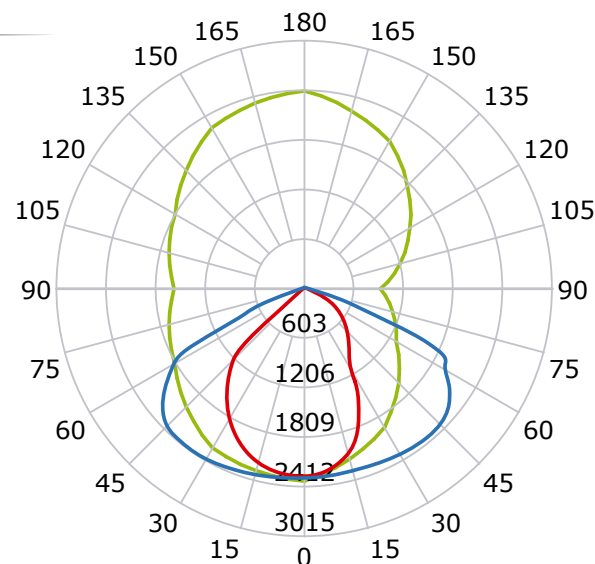

LUMINARIO PHILIPS LUMILEDS 3030 PARA CALLE

STX-100W

V: 01 ene 2021

Hannover Lighting

**150
LM/W**
EFICIENCIA

**5 AÑOS
GARANTÍA**

NOM-031 CONUEE
COMISIÓN NACIONAL PARA EL USO EFICIENTE DE LA ENERGÍA

CFE
Comisión Federal de Electricidad

**PHILIPS
LUMILEDS**

*Disponible con base para Fococelda Tipo NEMA 3 PINES y/o 7 PINES.

*Disponible con Driver o Balastro compatible para Atenuar de 0 a 10 VOLTIOS.

Las luminarias para calle STX de diseño alemán se idearon para reemplazar tecnologías obsoletas en economías emergentes, integrando un concepto innovador y proveedores de Estados Unidos (LED PHILIPS LUMILED 3030) y otros países.

	Luminaria LED para Calle
	100W
	100-277V CA 50/60Hz Supresor de picos externo 10kV
	FP > 0.986
	15,000Lm
	145x45°
	3000K/4000K/5700K
	IRC - REND. COLOR > 80
	Philips Lumiled 3030
	620x270x115mm
	Peso: 4kg.
	PC+Aluminio
	Atenuable: NO
	Operación: -10 A 50°C
	IP65
	IK08 Protección Contra Golpes

VIDA ÚTIL LED: 120,000Hrs.