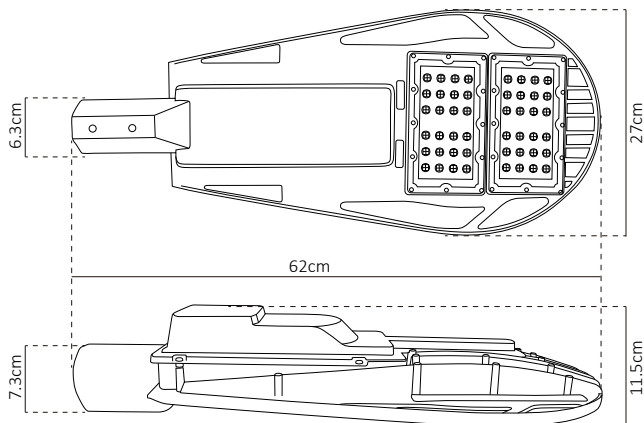

LUMINARIO PHILIPS LUMILEDS 3030 PARA CALLE

STX-100W

V: 01 ene 2021

Hannover Lighting

**150
LM/W**
EFICIENCIA

**5 AÑOS
GARANTÍA**

NOM-031 CONUEE
COMISIÓN NACIONAL PARA EL USO EFICIENTE DE LA ENERGÍA

CFE
Comisión Federal de Electricidad

**PHILIPS
LUMILEDS**

*Disponible con base para Fococelda Tipo NEMA 3 PINES y/o 7 PINES.

*Disponible con Driver o Balastro compatible para Atenuar de 0 a 10 VOLTIOS.

Las luminarias para calle STX de diseño alemán se idearon para reemplazar tecnologías obsoletas en economías emergentes, integrando un concepto innovador y proveedores de Estados Unidos (LED PHILIPS LUMILED 3030) y otros países.

	Luminaria LED para Calle
	100W
	100-277V CA 50/60Hz Supresor de picos externo 10kV
	FP > 0.986
	15,000Lm
	145x45°
	3000K/4000K/5700K
	IRC - REND. COLOR > 80
	Philips Lumiled 3030
	620x270x115mm
	Peso: 4kg.
	PC+Aluminio
	Atenuable: NO
	Operación: -10 A 50°C
	IP65
	IK08 Protección Contra Golpes

VIDA ÚTIL LED: 120,000Hrs.