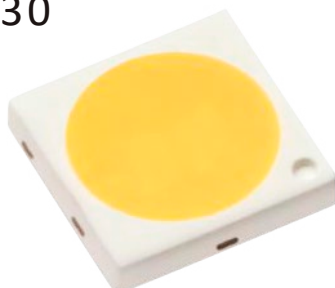

	Luminaria LED para Calle
	100W
	100-277V CA 50/60Hz Supresor de picos externo 10kV
	FP > 0.986
	15,000Lm
	145x45°
	3000K/4000K/5700K
	IRC - REND. COLOR > 80
	Philips Lumiled 3030
	620x270x115mm
	Peso: 4kg.
	PC+Aluminio
	Atenuable: NO
	Operación: -10 A 50°C
	IP65
	IK08 Protección Contra Golpes

⚡ 100-277V CA 50/60Hz

@ 0.36-1.80A

↔ 164x64x39mm

🌡 Operación: -10 A 50°C

💧 IP67

PHILIPS LUMILEDS 3030

Único LED de potencia alta del sector, que garantiza el rendimiento dentro de las especificaciones a temperaturas de operación reales.