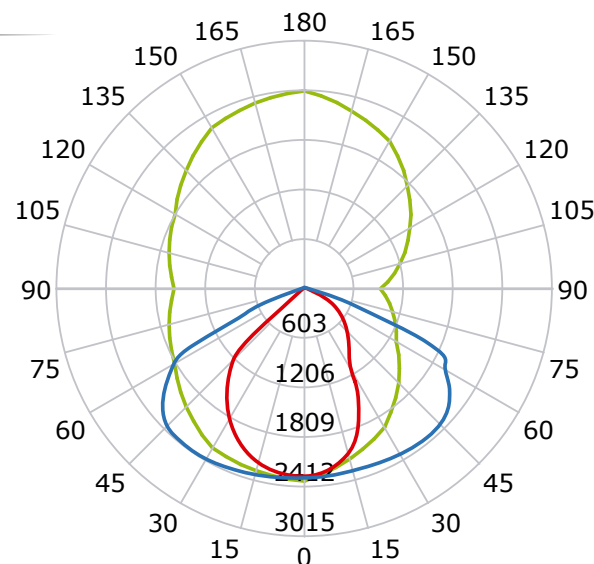

LUMINARIO PHILIPS LUMILEDS 3030 PARA CALLE

STX-120W

V: 01 ene 2021

Hannover Lighting

**145
LM/W**
EFICIENCIA

NOM-031 **CONUEE** **CFE**
COMISIÓN NACIONAL PARA EL USO EFICIENTE DE LA ENERGÍA
Comisión Federal de Electricidad

**PHILIPS
LUMILEDS**

*Disponible con base para Fococelda Tipo NEMA 3 PINES y/o 7 PINES.

*Disponible con Driver o Balastro compatible para Atenuar de 0 a 10 VOLTIOS.

Las luminarias para calle STX de diseño alemán se idearon para reemplazar tecnologías obsoletas en economías emergentes, integrando un concepto innovador y proveedores de Estados Unidos (LED PHILIPS LUMILED 3030) y otros países.

	Luminaria LED para Calle
	120W
	100-277V CA 50/60Hz Supresor de picos externo 10kV
	FP > 0.98
	17,400Lm
	145x45°
	3000K/4000K/5700K
	IRC - REND. COLOR > 80
	Philips Lumiled 3030
	620x270x115mm
	Peso: 4kg.
	PC+Aluminio
	Atenuable: NO
	Operación: -10 A 50°C
	IP65
	IK08 Protección Contra Golpes

VIDA ÚTIL LED: 120,000Hrs.