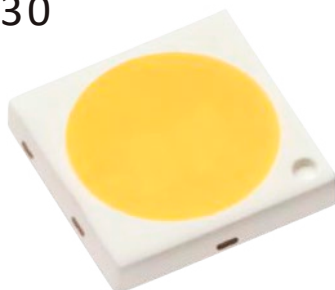

PHILIPS LUMILEDS 3030