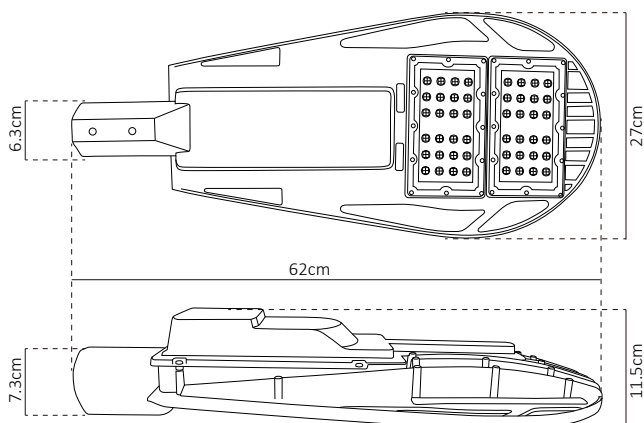

LUMINARIO PHILIPS LUMILEDS 3030 PARA CALLE

STX-120W

V: 01 ene 2021

Hannover Lighting

**145
LM/W**
EFICIENCIA

NOM-031 **CONUEE** **CFE**
COMISIÓN NACIONAL PARA EL USO EFICIENTE DE LA ENERGÍA
Comisión Federal de Electricidad

**PHILIPS
LUMILEDS**

*Disponible con base para Fococelda Tipo NEMA 3 PINES y/o 7 PINES.

*Disponible con Driver o Balastro compatible para Atenuar de 0 a 10 VOLTIOS.

Las luminarias para calle STX de diseño alemán se idearon para reemplazar tecnologías obsoletas en economías emergentes, integrando un concepto innovador y proveedores de Estados Unidos (LED PHILIPS LUMILED 3030) y otros países.

	Luminaria LED para Calle
	120W
	100-277V CA 50/60Hz Supresor de picos externo 10kV
	FP > 0.98
	17,400Lm
	145x45°
	3000K/4000K/5700K
	IRC - REND. COLOR > 80
	Philips Lumiled 3030
	620x270x115mm
	Peso: 4kg.
	PC+Aluminio
	Atenuable: NO
	Operación: -10 A 50°C
	IP65
	IK08 Protección Contra Golpes

VIDA ÚTIL LED: 120,000Hrs.