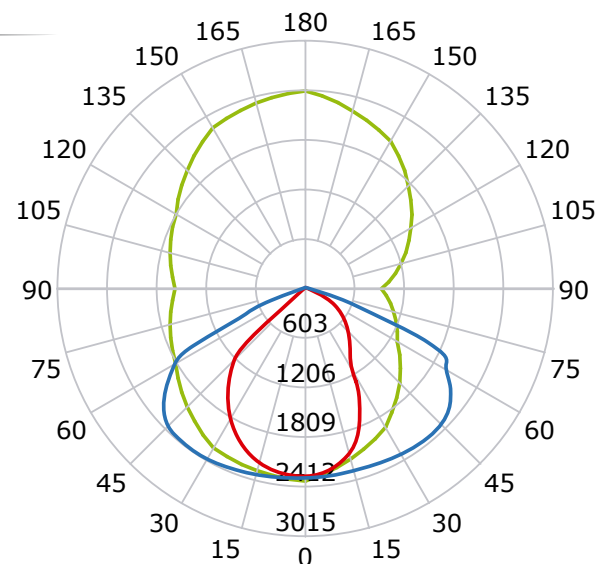

LUMINARIO PHILIPS LUMILEDS 3030 PARA CALLE

STX-40W

V: 01 ene 2021

Hannover Lighting

**155
LM/W**
EFICIENCIA

NOM-031 **CONUEE** **CFE**
COMISIÓN NACIONAL PARA EL USO EFICIENTE DE LA ENERGÍA
Comisión Federal de Electricidad

**PHILIPS
LUMILEDS**

*Disponible con base para Fotocelda Tipo NEMA 3 PINES y/o 7 PINES.

*Disponible con Driver o Balastro compatible para Atenuar de 0 a 10 VOLTIOS.

	Luminaria LED para Calle
	40W
	100-277V CA 50/60Hz Supresor de picos externo 10kV
	FP > 0.98
	6,200Lm
	145x45°
	3000K/4000K/5700K
	IRC - REND. COLOR > 80
	Philips Lumiled 3030
	525x255x112mm
	Peso: 3.2kg.
	PC+Aluminio
	Atenuable: NO
	Operación: -10 A 50°C
	IP65
	IK08 Protección Contra Golpes

Las luminarias para calle STX de diseño alemán se idearon para reemplazar tecnologías obsoletas en economías emergentes, integrando un concepto innovador y proveedores de Estados Unidos (LED PHILIPS LUMILED 3030) y otros países.

VIDA ÚTIL LED: 120,000Hrs.