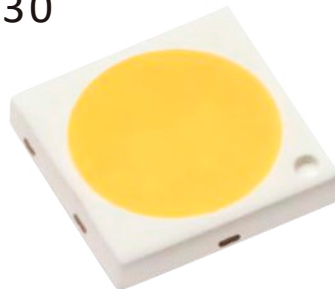

VIDA ÚTIL LED: 120,000Hrs.

LUMINARIO PHILIPS LUMILEDS 3030 PARA CALLE

STX-40W

V: 01 ene 2021

DRIVER MOSO

MOSO Power ofrece soluciones de iluminación LED para exteriores de alta calidad y rentabilidad.

Ⓜ	30-60W Max
⚡	100-277V CA 50/60Hz
@	0.36-1.80A
↔	164x64x39mm
🌡️	Operación: -10 A 50°C
💧	IP67

PHILIPS LUMILEDS 3030

Único LED de potencia alta del sector, que garantiza el rendimiento dentro de las especificaciones a temperaturas de operación reales.

SUPRESOR DE PICOS MOSO

10
kV

Evita que los picos de energía causados por las tormentas y subidas de tensión eléctrica llegue a su equipo electrónico.