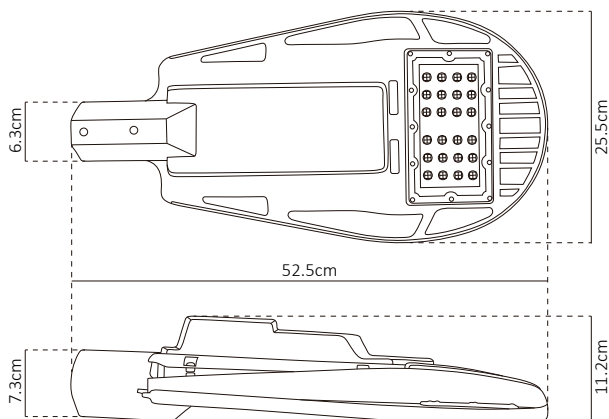

LUMINARIO PHILIPS LUMILEDS 3030 PARA CALLE

STX-40W

V: 01 ene 2021

Hannover Lighting

**155
LM/W**
EFICIENCIA

NOM-031 **CONUEE** **CFE**
COMISIÓN NACIONAL PARA EL USO EFICIENTE DE LA ENERGÍA
Comisión Federal de Electricidad

**PHILIPS
LUMILEDS**

*Disponible con base para Fotocelda Tipo NEMA 3 PINES y/o 7 PINES.

*Disponible con Driver o Balastro compatible para Atenuar de 0 a 10 VOLTIOS.

	Luminaria LED para Calle
	40W
	100-277V CA 50/60Hz Supresor de picos externo 10kV
	FP > 0.98
	6,200Lm
	145x45°
	3000K/4000K/5700K
	IRC - REND. COLOR > 80
	Philips Lumiled 3030
	525x255x112mm
	Peso: 3.2kg.
	PC+Aluminio
	Atenuable: NO
	Operación: -10 A 50°C
	IP65
	IK08 Protección Contra Golpes

Las luminarias para calle STX de diseño alemán se idearon para reemplazar tecnologías obsoletas en economías emergentes, integrando un concepto innovador y proveedores de Estados Unidos (LED PHILIPS LUMILED 3030) y otros países.

VIDA ÚTIL LED: 120,000Hrs.