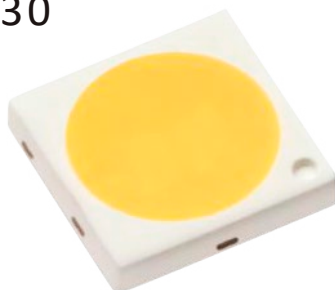

VIDA ÚTIL LED: 120,000Hrs.

	Luminaria LED para Calle
	80W
	100-277V CA 50/60Hz Supresor de picos externo 10kV
	FP > 0.98
	12,400Lm
	145x45°
	3000K/4000K/5700K
	IRC - REND. COLOR > 80
	Philips Lumiled 3030
	620x270x115mm
	Peso: 4kg.
	PC+Aluminio
	Atenuable: NO
	Operación: -10 A 50°C
	IP65
	IK08 Protección Contra Golpes

LUMINARIO PHILIPS LUMILEDS 3030 PARA CALLE

STX-80W

V: 01 ene 2021

DRIVER MOSO

MOSO Power ofrece soluciones de iluminación LED para exteriores de alta calidad y rentabilidad.

Ⓜ 30-60W Max

⚡ 100-277V CA 50/60Hz

@ 0.36-1.80A

↔ 164x64x39mm

🌡 Operación: -10 A 50°C

💧 IP67

PHILIPS LUMILEDS 3030

Único LED de potencia alta del sector, que garantiza el rendimiento dentro de las especificaciones a temperaturas de operación reales.