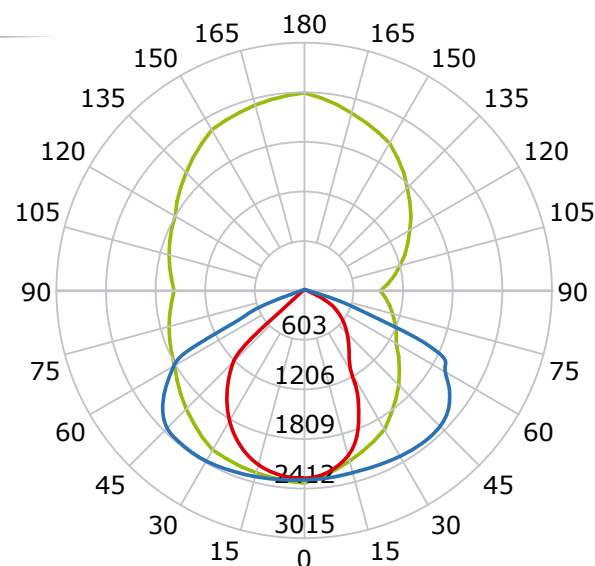

LUMINARIO PHILIPS LUMILEDS 3030 PARA CALLE

STX-80W

V: 01 ene 2021

Hannover Lighting

**155
LM/W**
EFICIENCIA

NOM-031 **CONUEE** **CFE**
COMISIÓN NACIONAL PARA EL USO EFICIENTE DE LA ENERGÍA
Comisión Federal de Electricidad

**PHILIPS
LUMILEDS**

*Disponible con base para Fococelda Tipo NEMA 3 PINES y/o 7 PINES.

*Disponible con Driver o Balastro compatible para Atenuar de 0 a 10 VOLTIOS.

Las luminarias para calle STX de diseño alemán se idearon para reemplazar tecnologías obsoletas en economías emergentes, integrando un concepto innovador y proveedores de Estados Unidos (LED PHILIPS LUMILED 3030) y otros países.

VIDA ÚTIL LED: 120,000Hrs.

	Luminaria LED para Calle
	80W
	100-277V CA 50/60Hz Supresor de picos externo 10kV
	FP > 0.98
	12,400Lm
	145x45°
	3000K/4000K/5700K
	IRC - REND. COLOR > 80
	Philips Lumiled 3030
	620x270x115mm
	Peso: 4kg.
	PC+Aluminio
	Atenuable: NO
	Operación: -10 A 50°C
	IP65
	IK08 Protección Contra Golpes

@ 0.36-1.80A

↔ 164x64x39mm

🌡 Operación: -10 A 50°C

💧 IP67

PHILIPS LUMILEDS 3030

Único LED de potencia alta del sector, que garantiza el rendimiento dentro de las especificaciones a temperaturas de operación reales.