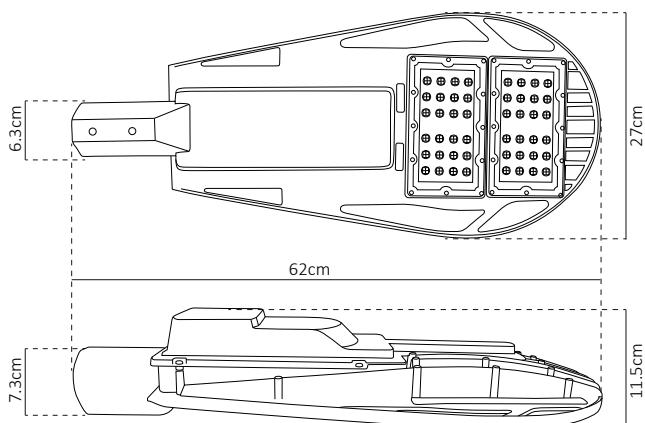

LUMINARIO PHILIPS LUMILEDS 3030 PARA CALLE

STX-80W

V: 01 ene 2021

Hannover Lighting

**155
LM/W**
EFICIENCIA

NOM-031 **CONUEE** **CFE**
COMISIÓN NACIONAL PARA EL USO EFICIENTE DE LA ENERGÍA
Comisión Federal de Electricidad

**PHILIPS
LUMILEDS**

*Disponible con base para Fococelda Tipo NEMA 3 PINES y/o 7 PINES.

*Disponible con Driver o Balastro compatible para Atenuar de 0 a 10 VOLTIOS.

Las luminarias para calle STX de diseño alemán se idearon para reemplazar tecnologías obsoletas en economías emergentes, integrando un concepto innovador y proveedores de Estados Unidos (LED PHILIPS LUMILED 3030) y otros países.

VIDA ÚTIL LED: 120,000Hrs.

	Luminaria LED para Calle
	80W
	100-277V CA 50/60Hz Supresor de picos externo 10kV
	FP > 0.98
	12,400Lm
	145x45°
	3000K/4000K/5700K
	IRC - REND. COLOR > 80
	Philips Lumiled 3030
	620x270x115mm
	Peso: 4kg.
	PC+Aluminio
	Atenuable: NO
	Operación: -10 A 50°C
	IP65
	IK08 Protección Contra Golpes

@ 0.36-1.80A

↔ 164x64x39mm

🌡 Operación: -10 A 50°C

💧 IP67

PHILIPS LUMILEDS 3030

Único LED de potencia alta del sector, que garantiza el rendimiento dentro de las especificaciones a temperaturas de operación reales.