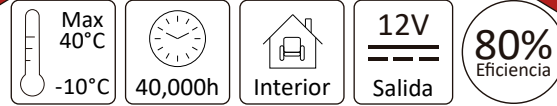

ELIMINADOR DE VOLTAJE 24W CD 12V A 2AMP INTERIOR

WEL-001

WINLED
Más que Iluminación

ESPECIFICACIONES

	ELIMINADOR
	24 WATTS
	90-260V~50/60 Hz
	SALIDA: 12V=== @2.00A
	82x45x30mm
	PESO: 95gr
	PLÁSTICO
	ATENUABLE: NO
	OPERACIÓN: -10 A 40°C
	IP20

VIDA ÚTIL: 30,000

01 feb 2021

N/A

Se puede utilizar para cámaras de videovigilancia, monitores, etc.
se recomienda dejar espacio suficiente con ventilación para
disipar el calor.
Medida del cable: 150cm