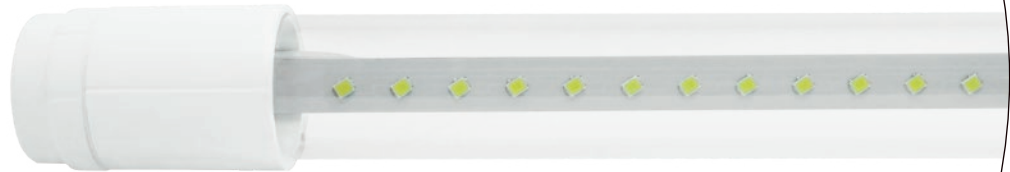

TUBO LED BASE DE VIDRIO TRANSPARENTE 9W BLANCO FRÍO

WTU-006

WINLED
Más que Iluminación

ESPECIFICACIONES

 TUBO LED CON BASE

 9 WATTS

 90-260V~50/60 Hz

 FP > 0.9

 800 LÚMENES

 APERTURA: 120°

 6500K BLANCO FRÍO

 IRC - REND. COLOR > 70

 SMD 2835

 D. 600x30mm

 PESO: 425gr.

 VIDRIO + PVC

 ATENUABLE: NO

 OPERACIÓN: -10 A 40°C

 IP20

VIDA ÚTIL: 30,000

01 feb 2021

BF

Funciona perfectamente para iluminación directa e indirecta en interiores. Su diseño es innovador permite una óptica de amplia apertura (120 grados).