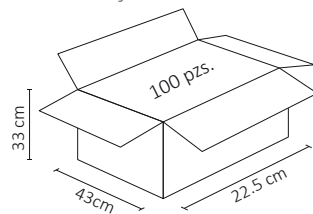

ESPECIFICACIONES

	PLACA
	N/A
	N/A
	77x124mm
	PESO: 200gr.
	ACERO + PC + HIERRO GALB.
	ATENUABLE: NO
	OPERACIÓN: -10 A 40°C
	IP20

Placa metálica plateada telefónico, fácil de instalar, excelente calidad. Ideal para residencial, comercio y oficina.

VISTA 3D

Caja Master

Empaque