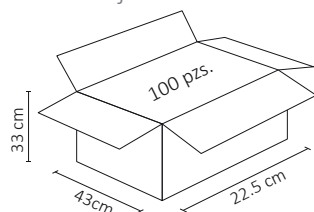

PLACA DE CONTACTO COXIAL PARA TELEVISIÓN

APL-110

ESPECIFICACIONES

	PLACA
	N/A
	N/A
	77x124mm
	PESO: 200gr.
	ACERO + PC + HIERRO GALB.
	ATENUABLE: NO
	OPERACIÓN: -10 A 40°C
	IP20

01 feb 2021

Placa metálica plateada de contacto coaxial para televisión de acero inoxidable, fácil de instalar, excelente calidad. Ideal para residencial, comercio y oficina.

VISTA 3D

Caja Master

Empaque