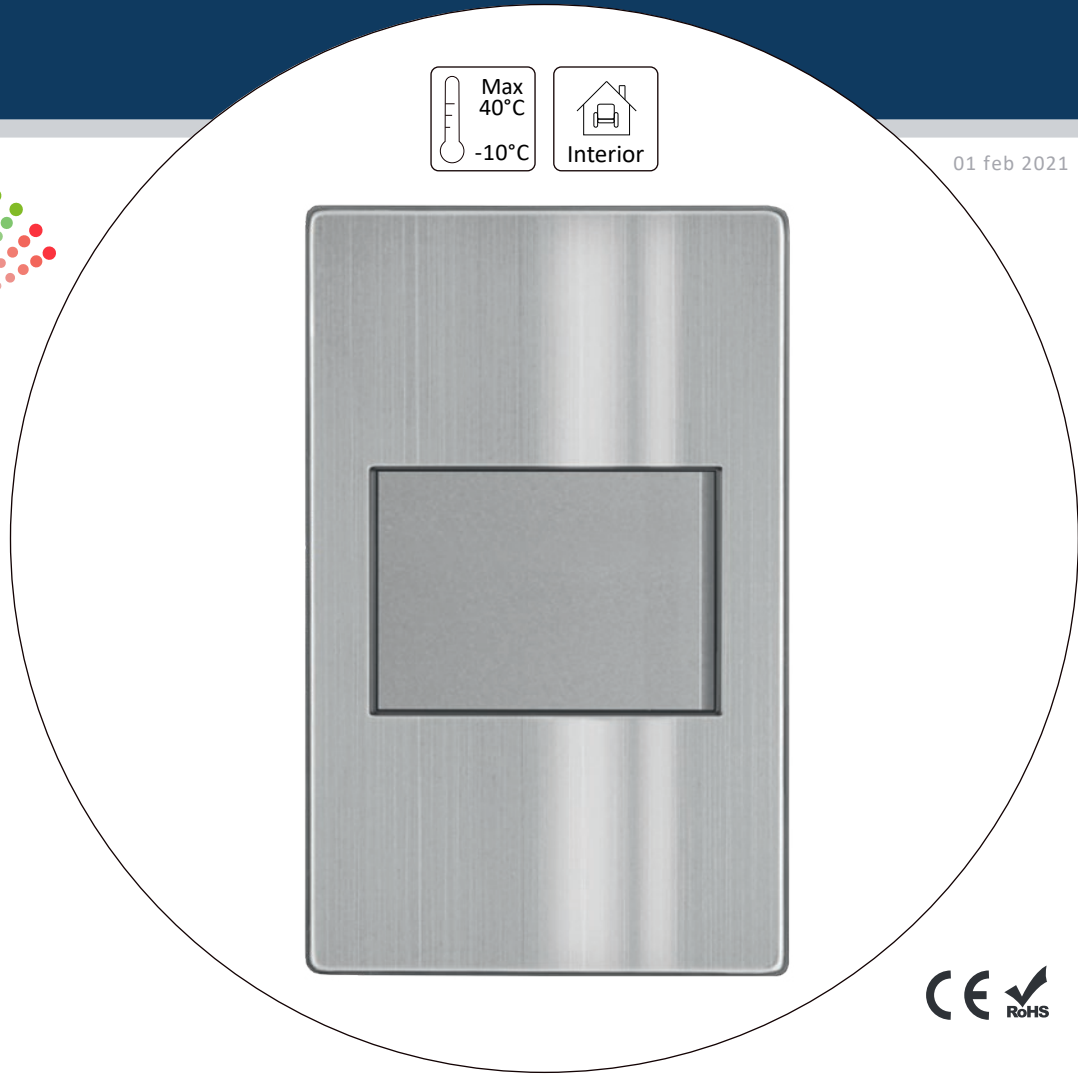

ESPECIFICACIONES

	PLACA
	N/A
	N/A
	77x124mm
	PESO: 200gr.
	ACERO + PC + HIERRO GALB.
	ATENUABLE: NO
	OPERACIÓN: -10 A 40°C
	IP20

Placa metálica plateada de tapa ciega, fácil de instalar, excelente calidad. Ideal para residencial, comercio y oficina.

VISTA 3D

Caja Master

Empaque