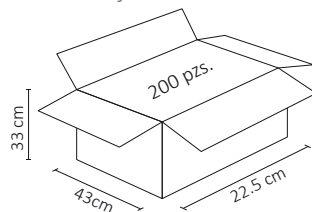

ESPECIFICACIONES

	PLACA
	N/A
	N/A
	77x124mm
	PESO: 200gr.
	ACERO + PC + HIERRO GALB.
	ATENUABLE: NO
	OPERACIÓN: -10 A 40°C
	IP20

Placa metálica plateada de tapa ciega, fácil de instalar, excelente calidad. Ideal para residencial, comercio y oficina.

VISTA 3D

Caja Master

Empaque