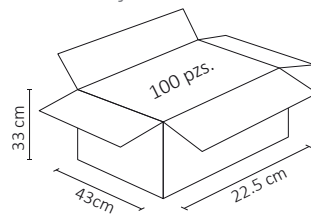

PLACA DE CONTACTO COXIAL PARA TELEVISIÓN

APL-210

ESPECIFICACIONES

PLACA

75x118mm

PESO: 150gr.

POLICARBONATO+HIERRO GALV.

ATENUADOR: NO

OPERACIÓN: -10 A 40°C

IP20

01 ene 2022

Placa blanca de contacto coaxial para televisión de policarbonato.
Fácil de instalar, excelente calidad.
Ideal para residencial, comercio y oficina.

VISTA 3D

Caja Master