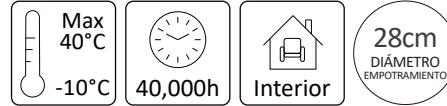

APERTURA: 120°

6500K BLANCO FRÍO

IRC - REND. COLOR > 80

SMD2835

D. 295x17mm / Emp. 280mm

PESO: 750gr.

LÁMINA + POLICARBONATO

ATENUABLE: NO

OPERACIÓN: -10 A 40°C

IP 20

VIDA ÚTIL: 40,000

01 ene 2022

BF

Funciona para iluminación directa, diferentes aplicaciones para interior. Su diseño es innovador y muy delgado (slim) permitiendo una fácil instalación. Incluye Driver. Diámetro Empotrable de 28.5cm.