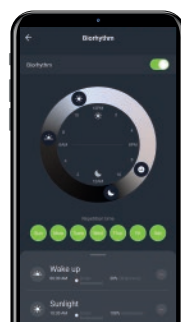

BULBO

10
WATTS

MÁX.
850
LÚMENES

RGB CW
MULTICOLOR
Y BLANCOS
ATENUABLES

110-130V~
50/60Hz
ENTRADA

E26
BASE

PROTECCIÓN
IP20
INTERIOR

SI
ATENUABLE

Intensidad

Cambia la
temperatura
de color

Gama de
colores

Elige escenas
y personaliza

Luces al ritmo
de tu música

Planea toda
tu semana

Controla por
Bluetooth o WiFi

*APP disponible para sistemas IOS Y ANDROID.