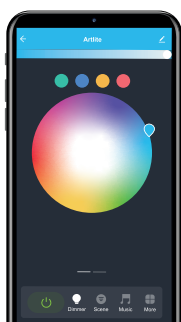

LÁMPARA LED SMART WiFi BULBO E26 10W RGB CW MULTICOLOR Y BLANCOS ATENUABLES

ALA-029

01 ene 2022

EN CONDICIONES NORMALES

SMART

Conéctanos con:

LED

2 INCLUYE
PRODUCTOS

BULBO

10
WATTS

MÁX.
850
LÚMENES

RGB CW
MULTICOLOR
Y BLANCOS
ATENUABLES

110-130V~
50/60Hz
ENTRADA

E26
BASE

PROTECCIÓN
IP20
INTERIOR

SI
ATENUABLE

Intensidad

Cambia la
temperatura
de color

Gama de
colores

Elige escenas
y personaliza

Luces al ritmo
de tu música

Planea toda
tu semana

Controla por
Bluetooth o WiFi

*APP disponible para sistemas IOS Y ANDROID.