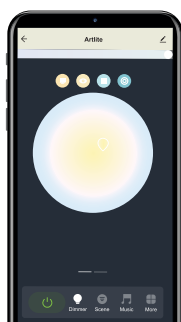

LÁMPARA LED SMART WiFi BULBO E26 10W RGB CW MULTICOLOR Y BLANCOS ATENUABLES

ALA-029

01 ene 2022

EN CONDICIONES NORMALES

SMART

Conéctanos con:

LED

2 INCLUYE
PRODUCTOS

BULBO

10
WATTS

MÁX.
850
LÚMENES

RGB CW
MULTICOLOR
Y BLANCOS
ATENUABLES

110-130V~
50/60Hz
ENTRADA

E26
BASE

PROTECCIÓN
IP20
INTERIOR

SI
ATENUABLE

Intensidad

Cambia la
temperatura
de color

Gama de
colores

Elige escenas
y personaliza

Luces al ritmo
de tu música

Planea toda
tu semana

Controla por
Bluetooth o WiFi

*APP disponible para sistemas IOS Y ANDROID.