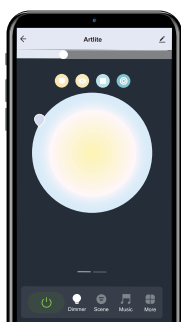

LÁMPARA LED SMART WiFi BULBO E26 10W RGB CW MULTICOLOR Y BLANCOS ATENUABLES

ALA-029

01 ene 2022

EN CONDICIONES NORMALES

SMART

Conéctanos con:

LED

2 INCLUYE
PRODUCTOS

BULBO

10
WATTS

MÁX.
850
LÚMENES

RGB CW
MULTICOLOR
Y BLANCOS
ATENUABLES

110-130V~
50/60Hz
ENTRADA

E26
BASE

PROTECCIÓN
IP20
INTERIOR

SI
ATENUABLE

Intensidad

Cambia la
temperatura
de color

Gama de
colores

Elige escenas
y personaliza

Luces al ritmo
de tu música

Planea toda
tu semana

Controla por
Bluetooth o WiFi

*APP disponible para sistemas IOS Y ANDROID.