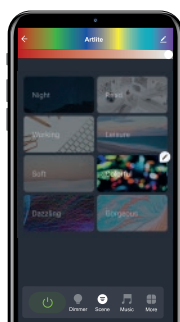

Intensidad

Cambia la
temperatura
de color

Gama de
colores

Elige escenas
y personaliza

Luces al ritmo
de tu música

Planea toda
tu semana

Controla por
Bluetooth o WiFi

*APP disponible para sistemas IOS Y ANDROID.