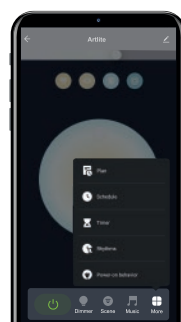

BULBO

10
WATTS

MÁX.
850
LÚMENES

RGB CW
MULTICOLOR
Y BLANCOS
ATENUABLES

110-130V~
50/60Hz
ENTRADA

E26
BASE

PROTECCIÓN
IP20
INTERIOR

SI
ATENUABLE

Intensidad

Cambia la
temperatura
de color

Gama de
colores

Elige escenas
y personaliza

Luces al ritmo
de tu música

Planea toda
tu semana

Controla por
Bluetooth o WiFi

*APP disponible para sistemas IOS Y ANDROID.