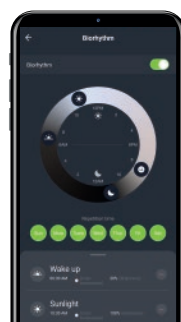

Descarga App Smart Life

Regístrate

Agrega los productos

Controla

Intensidad

Cambia la temperatura de color

Gama de colores

Elige escenas y personaliza

Luces al ritmo de tu música

Planea toda tu semana

Controla por Bluetooth o WiFi

*APP disponible para sistemas IOS Y ANDROID.

*Requiere conexión a internet mediante red Wi-Fi 2.4GHz.